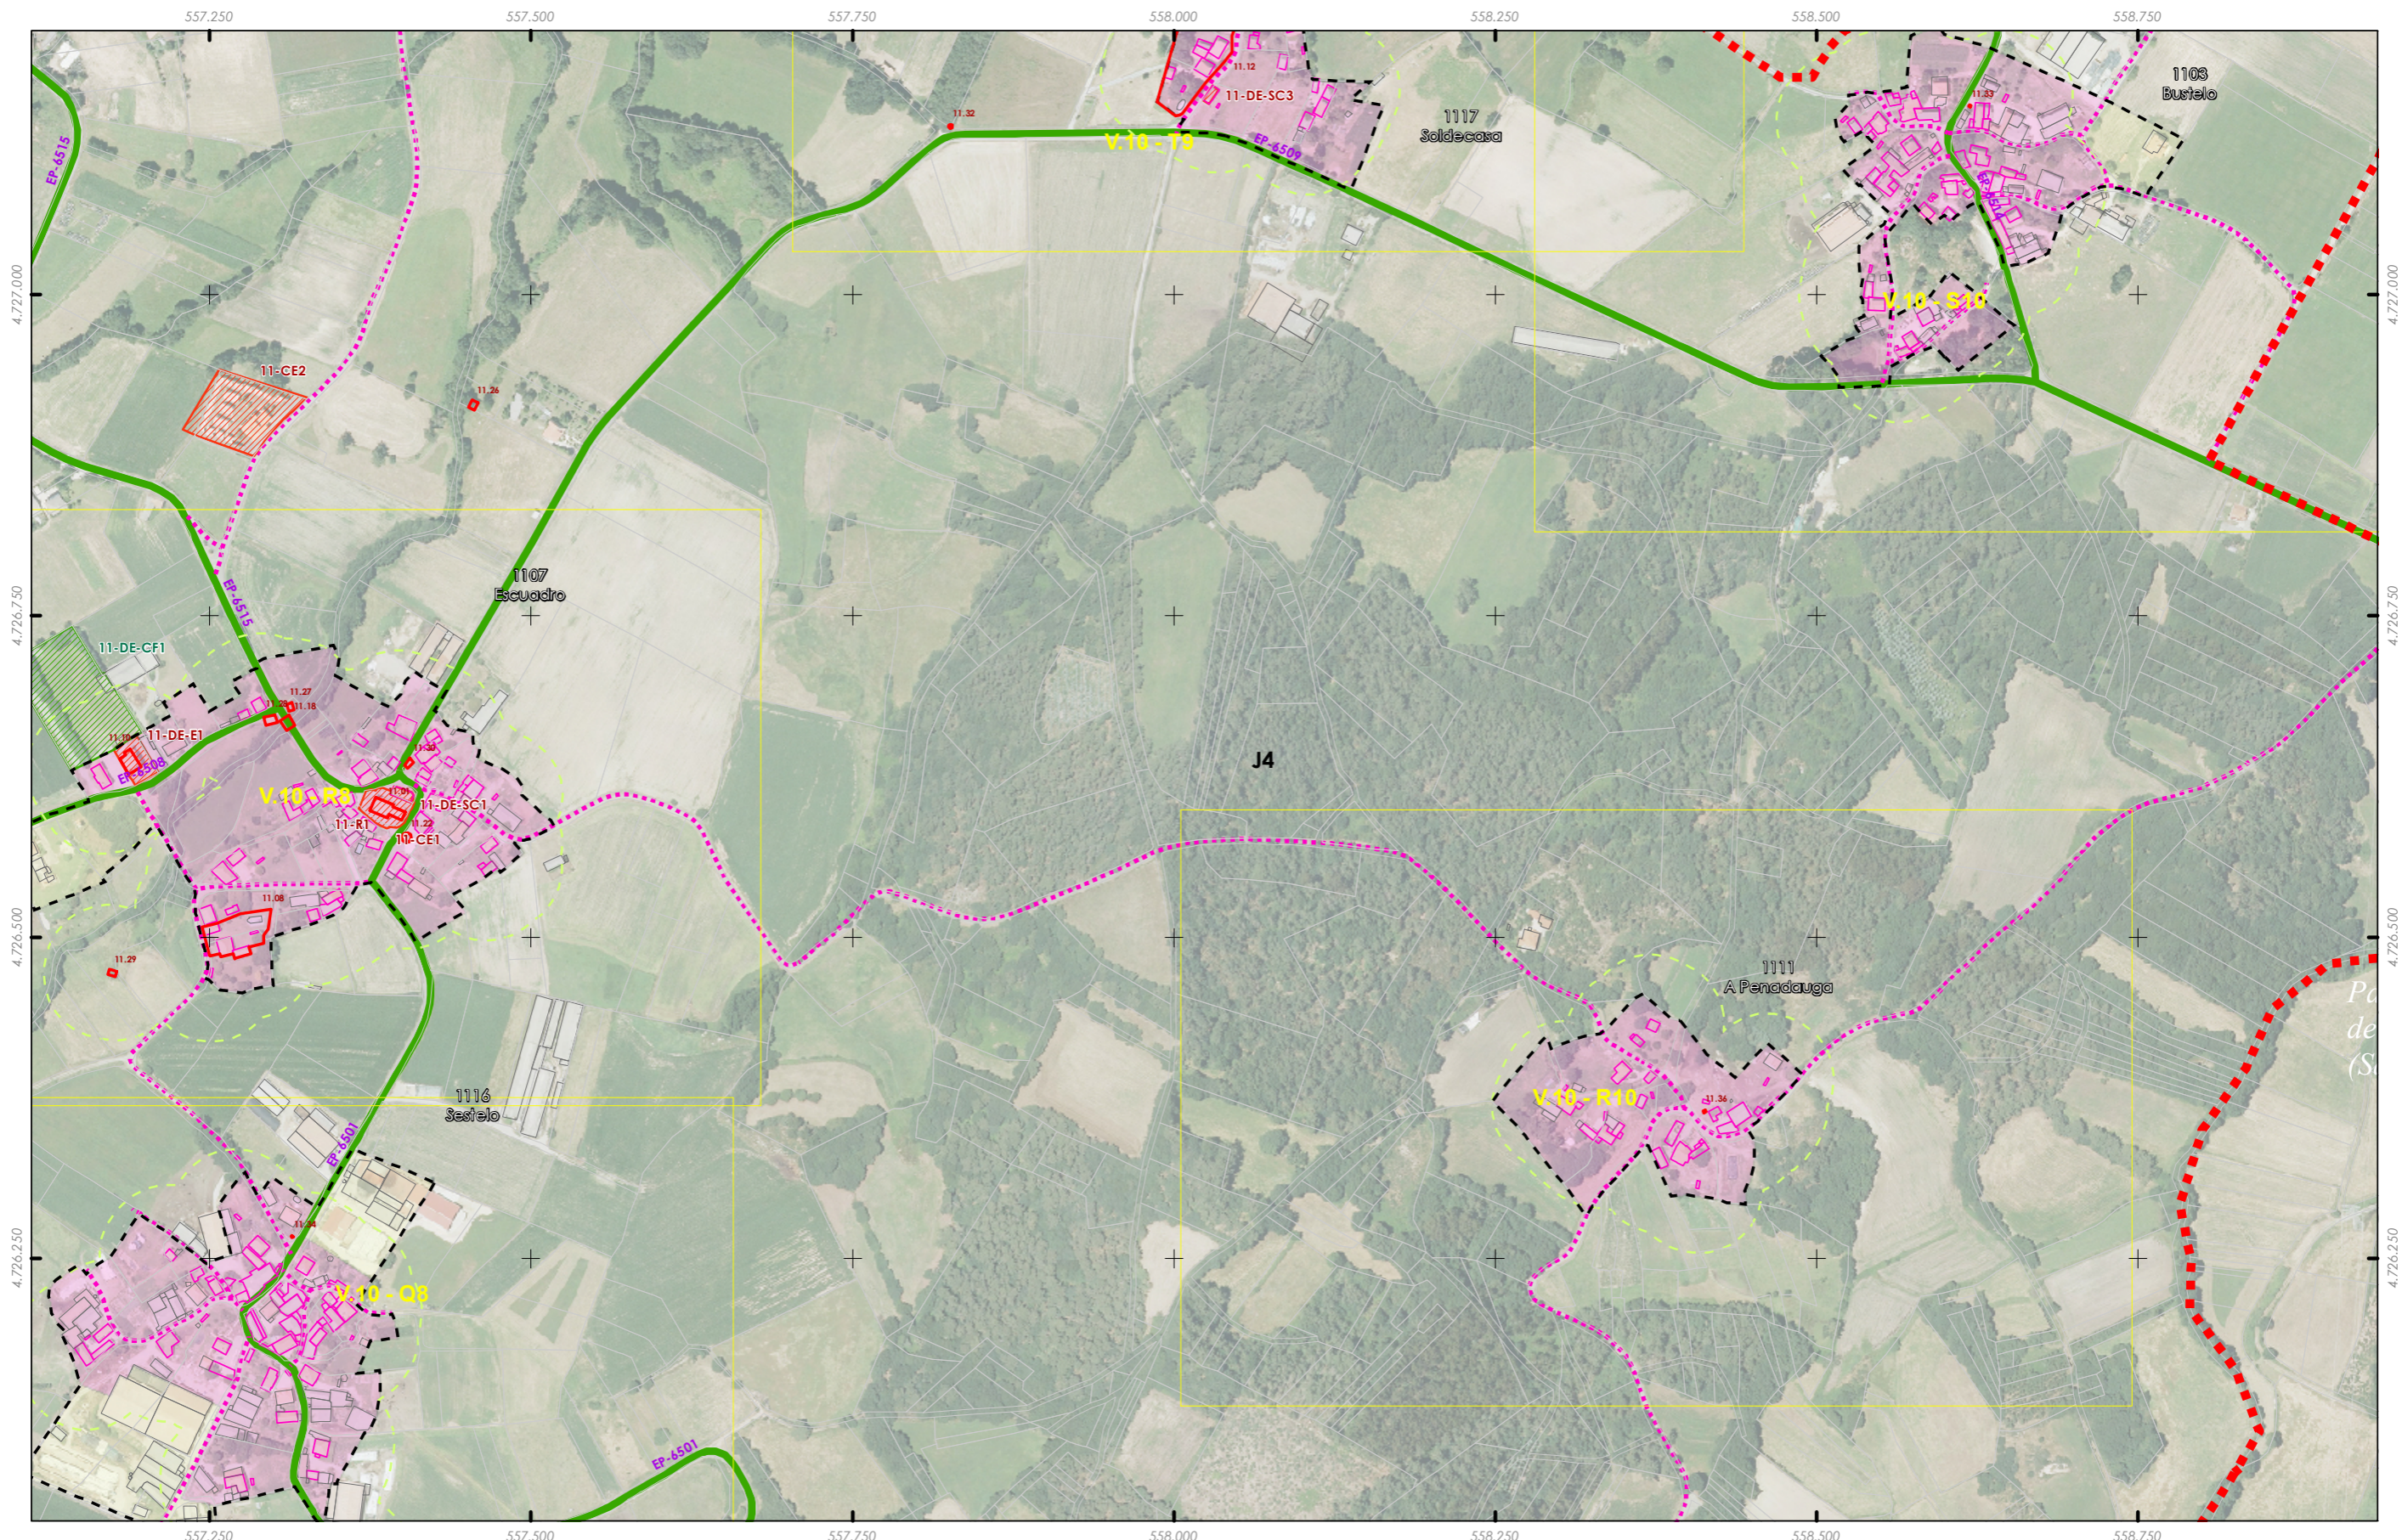

Limite T.M. de Silleda Fonte: Cartografía IGN 1:25.000 Mosaicos Escala 1:2.000 - Núcleos rurais Mosaicos de planos de ordenación Escala 1:1.000 - Núcleos urbanos	Patrimonio Cultural Arquitectónico-etnográfico Arqueolóxico Camiño de Santiago - Vía da Prata Camiño Real	Solo urbano Solo de núcleo rural Zona común Zona tradicional Parcelario catastral Zona de influencia 50m edif. trad. Non tradicionais Tradicionais	Dotacións e servizos existentes Zonas verdes / Espazos libres Equipamentos Estradas Autonomicas Estradas Deputacion Estradas Estatais Estradas Municipais AVE FF.CC. Sistema Ferroviario	GRÁFICO DE FOLLAS GRÁFICO DE HOJAS 58 de 108	Concello de SILLED ALFONSO BOTANA 36052_PXOM_202303_AD Marzo 2023 ETRS 89 29N EPSG: 25829	CONCELLO DE SILLED (PONTEVEDRA) AYUNTAMIENTO DE SILLED (PONTEVEDRA) PLAN XERAL DE ORDENACIÓN MUNICIPAL PLAN XERAL DE ORDENACIÓN MUNICIPAL Alfonso Botana S.L. Aprobación Definitiva II. ANÁLISE DO MODELO DE ASENTAMENTO POBOACIONAL II.2 ANÁLISE DO T.M. 0 50 100 200 Metros

Fonte de datos:

- Elaboración propia / Concello de Silleda
- Ortofotomapa PNOA 2020, CNIG
- Parcelario catastral, Sede electrónica del catastro