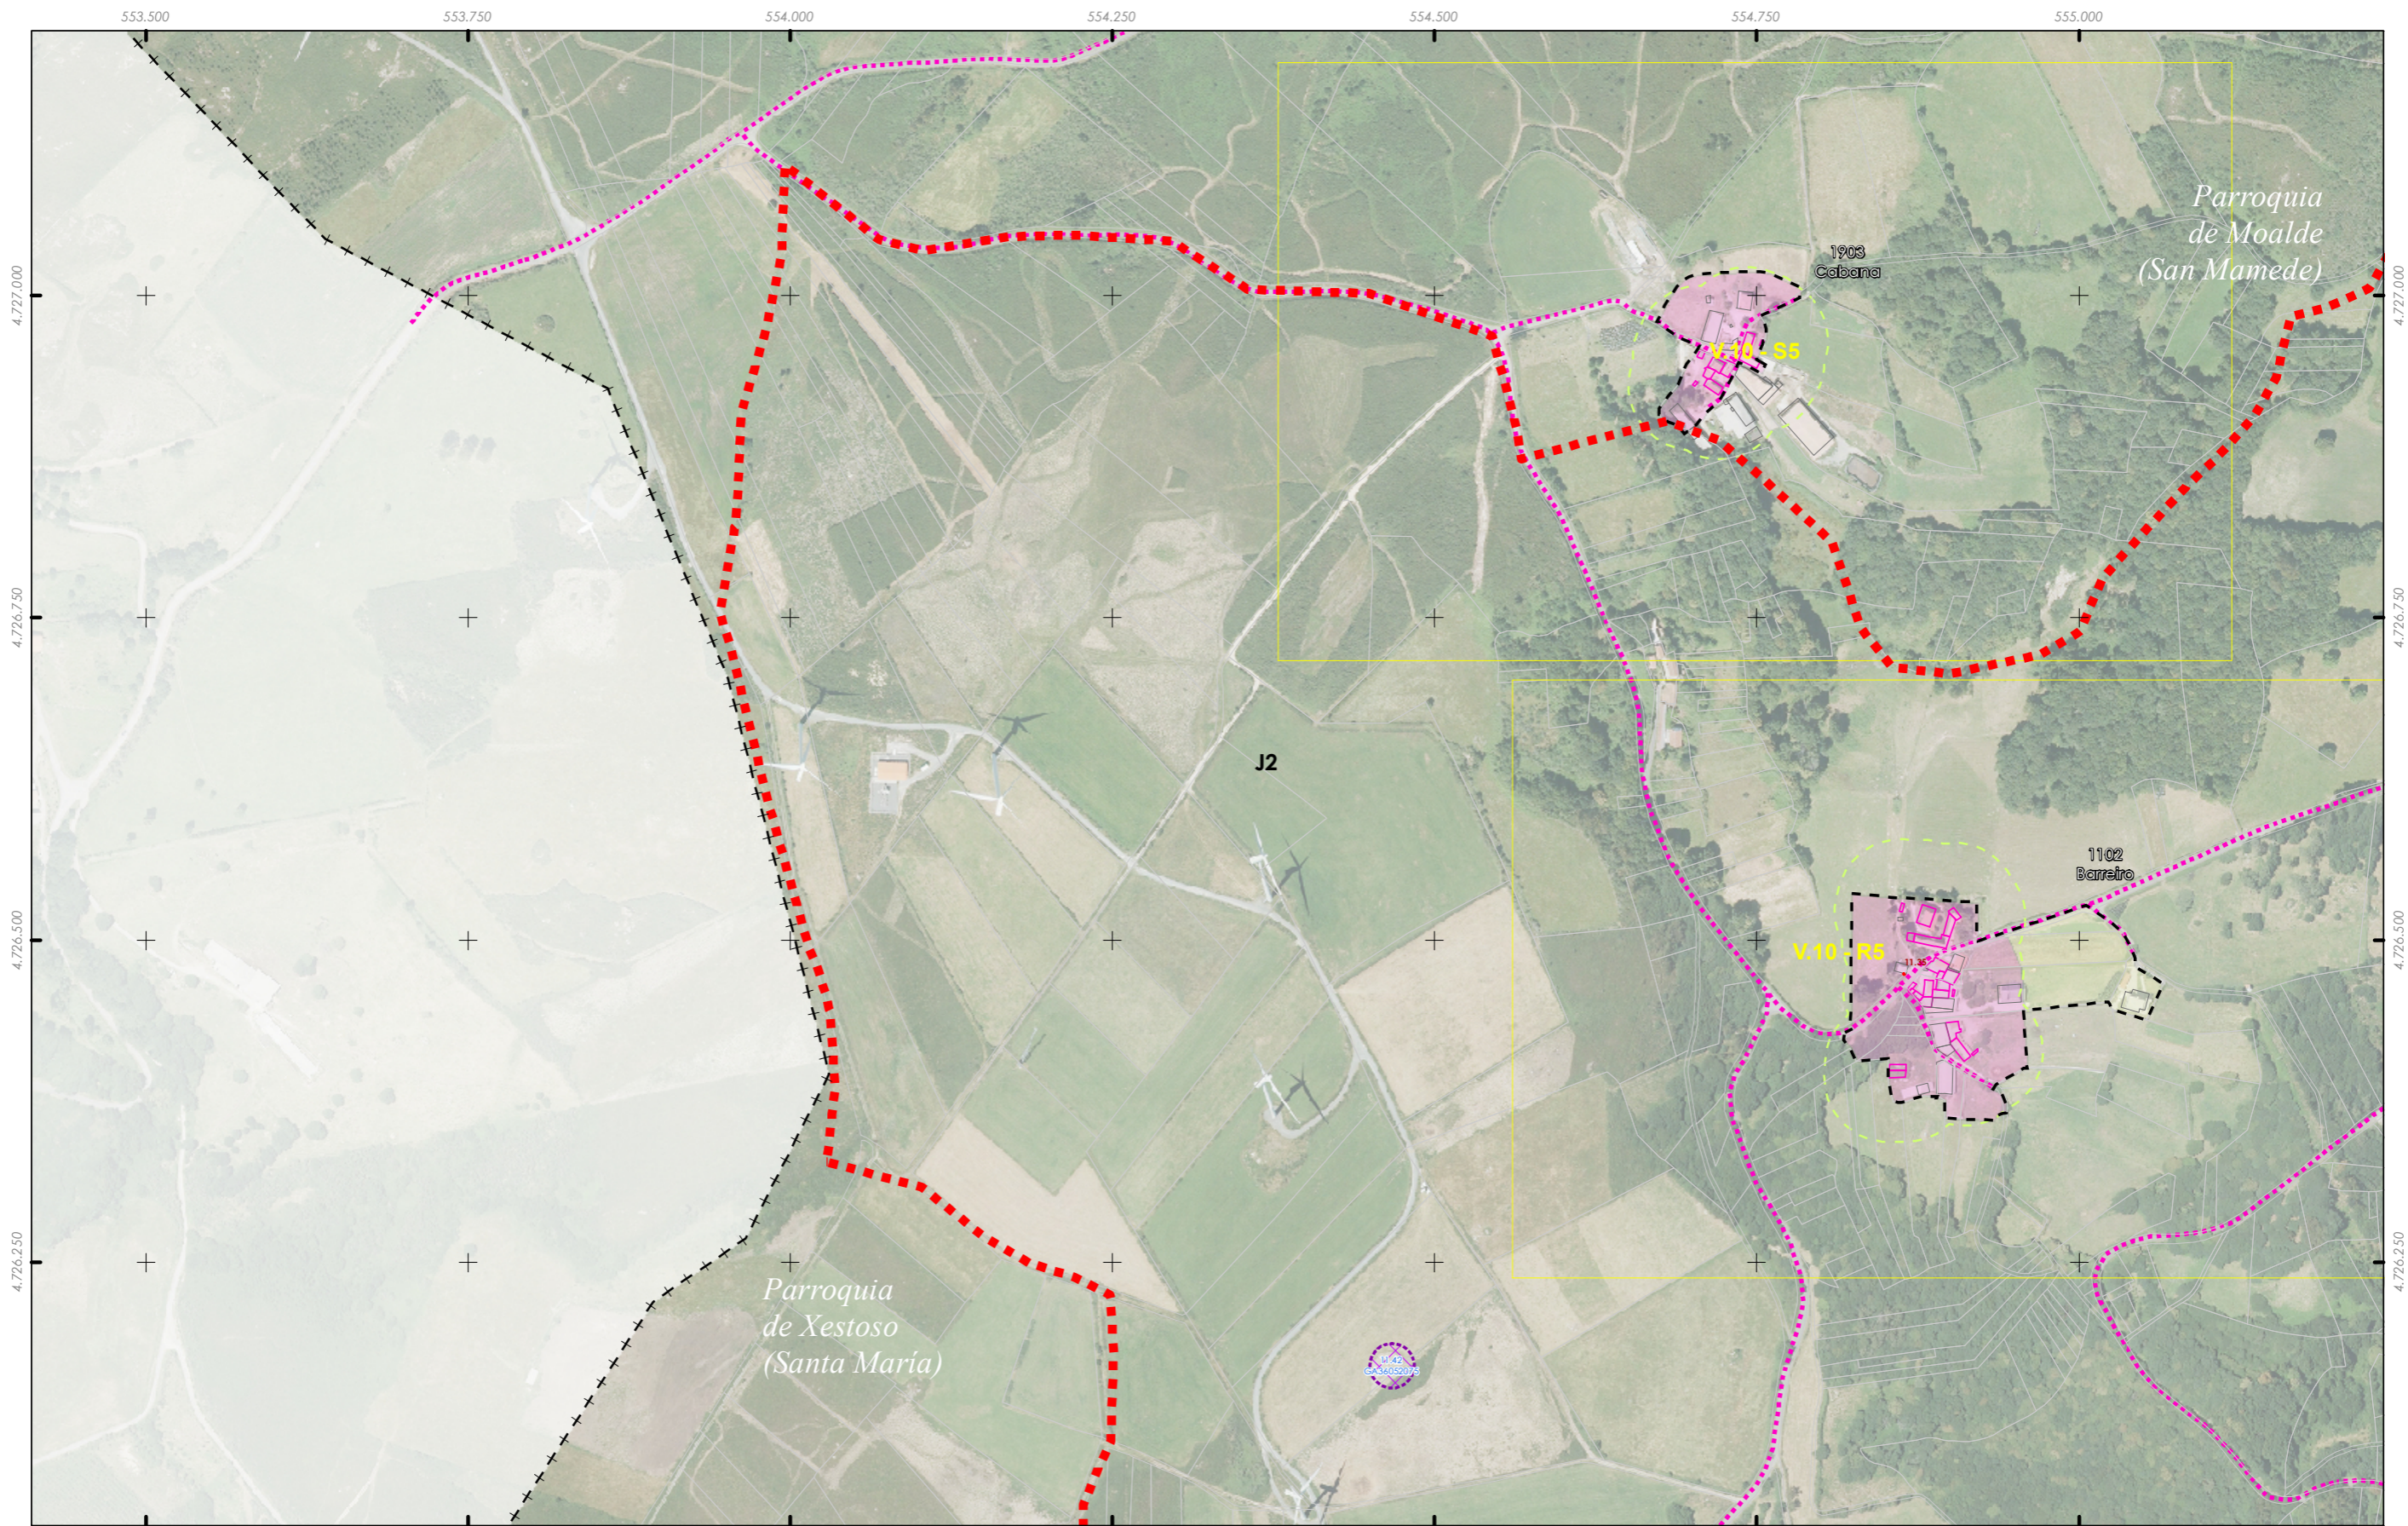

Alfonso Botana S.L.  
 Aprobación Definitiva

II. ANÁLISE DO MODELO DE ASENTAMENTO POBOACIONAL  
 II.2 ANÁLISE DO T.M.

0 50 100 200 Metros

Limite T.M. de Silleda  
 ++ Fonte: Cartografía IGN 1:25.000  
 - - - Limite parroquial  
 Mosaicos  
 Escala 1:2.000 - Núcleos rurais  
 Mosaicos de planos de ordenación  
 Escala 1:1.000 - Núcleos urbanos