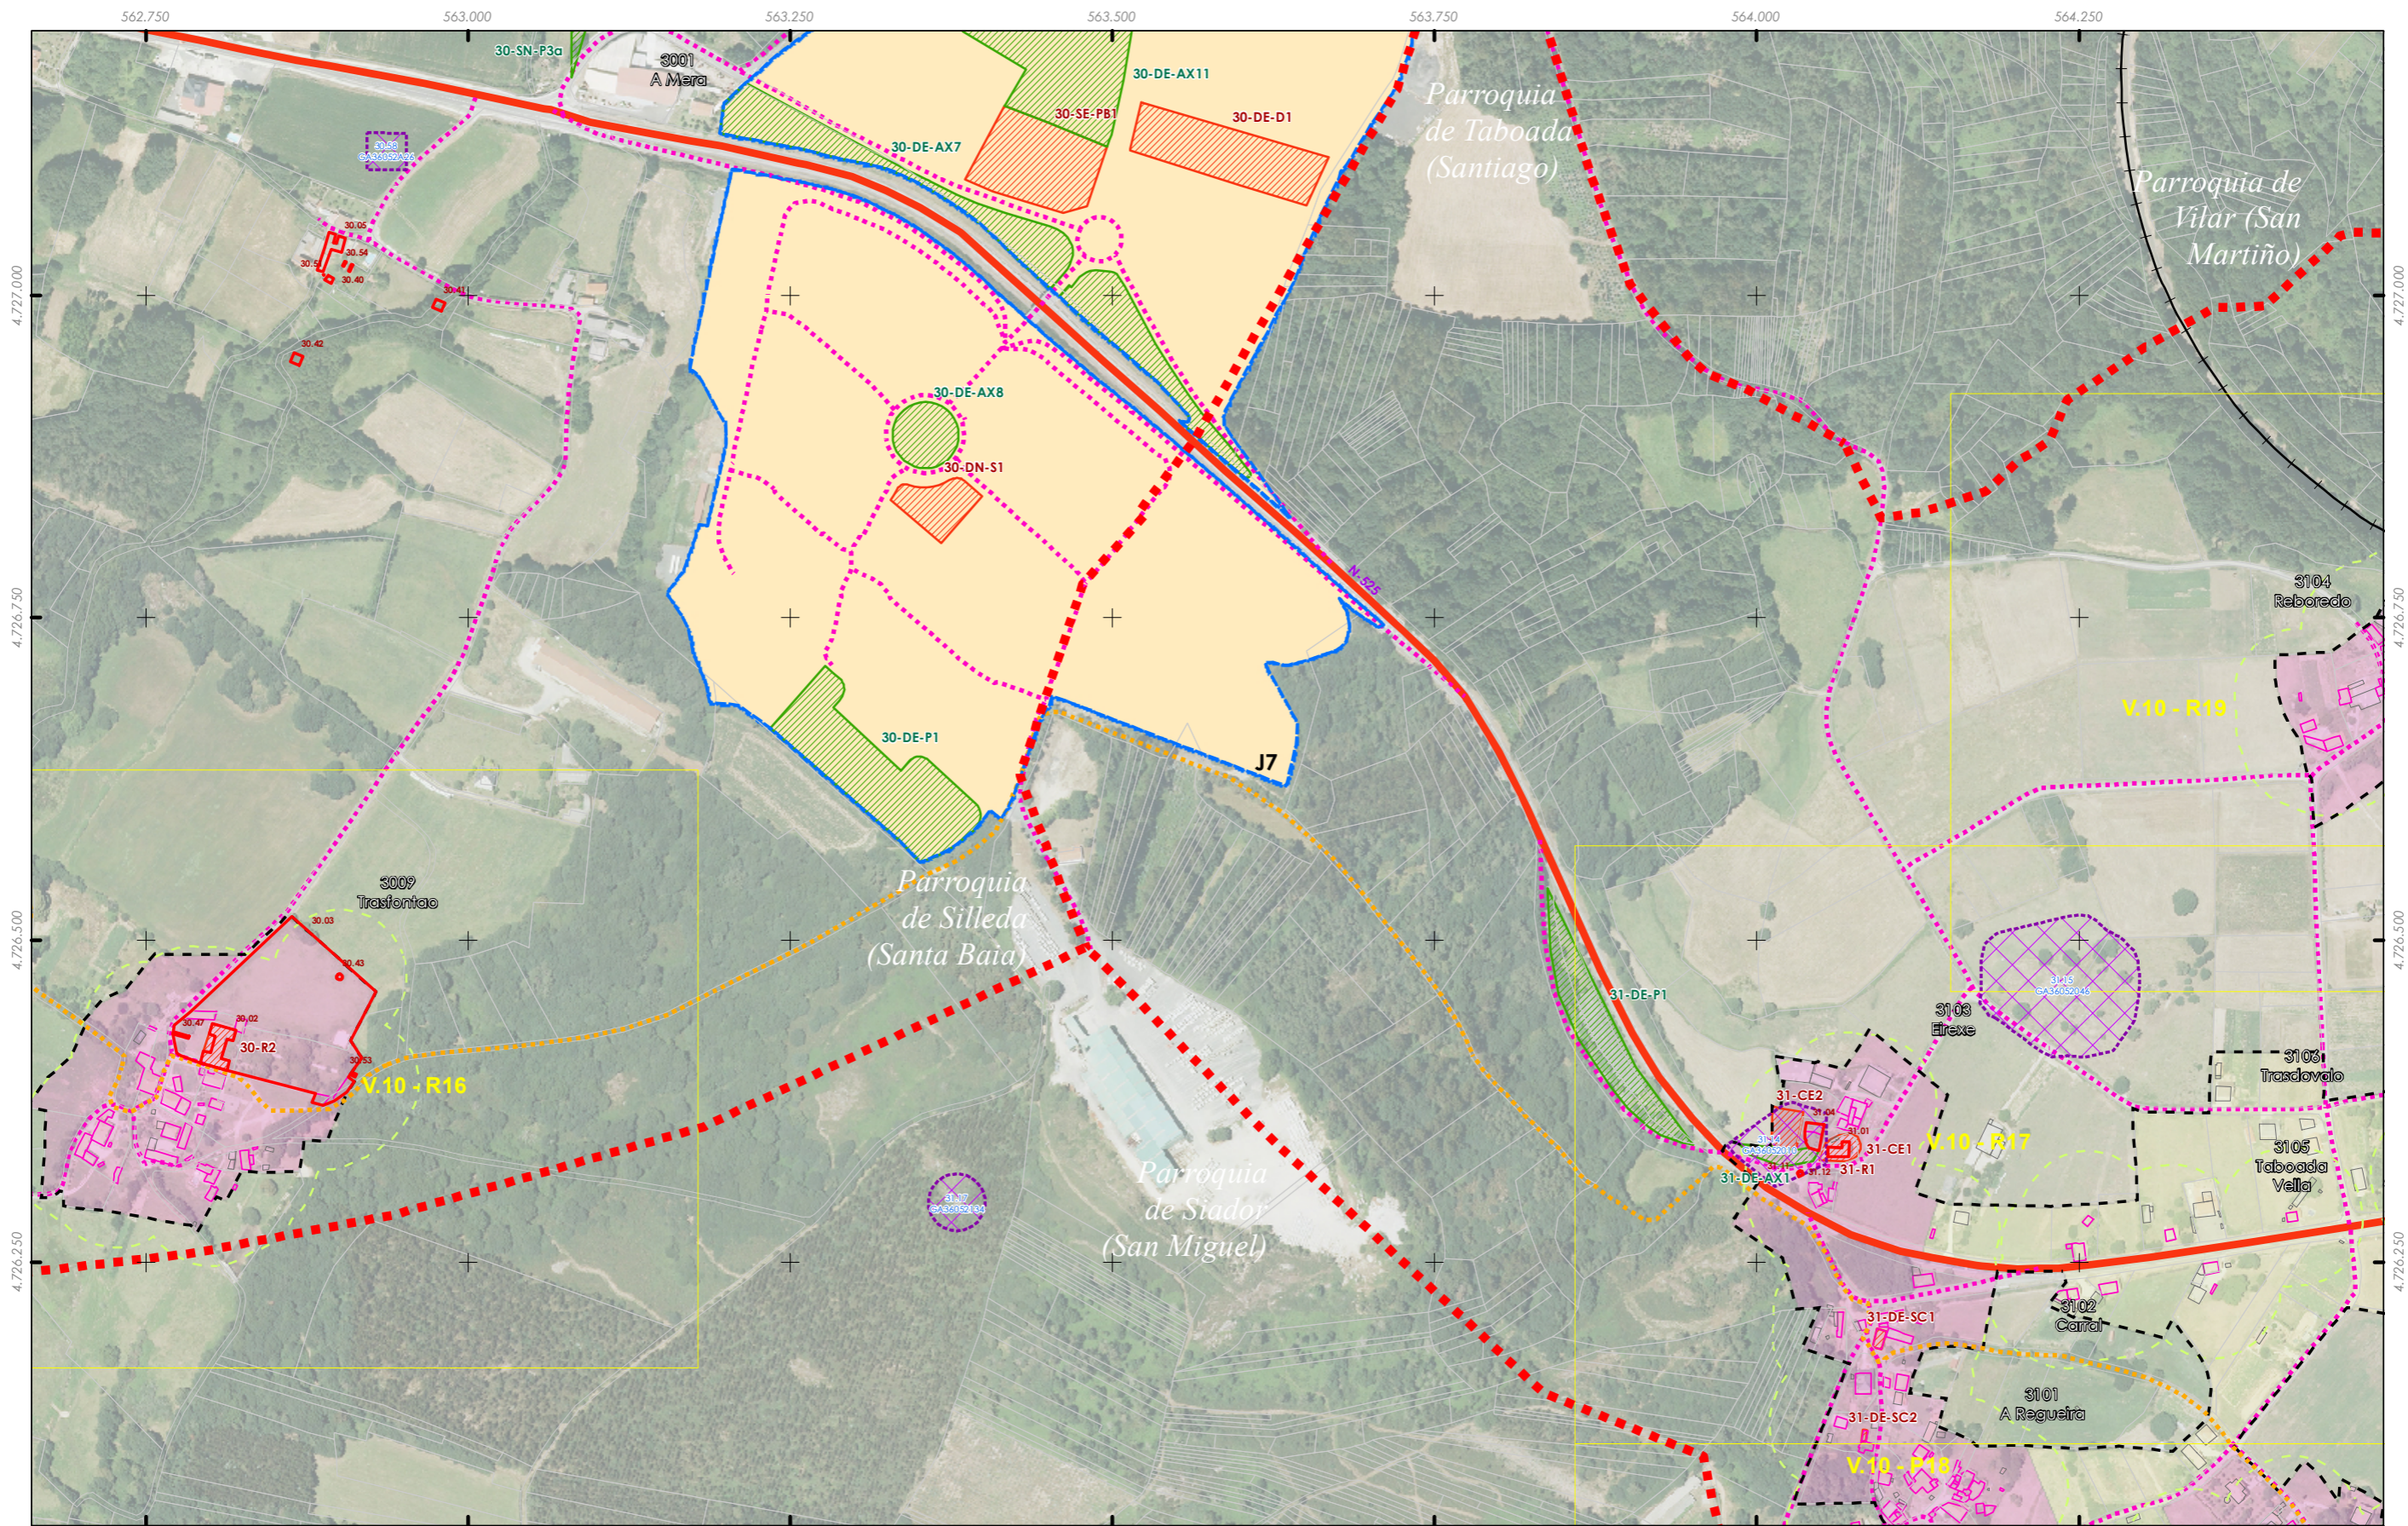

Limite T.M. de Silleda
+ + + Fonte: Cartografía IGN 1:25.000
- - - Limite parroquial
Mosaicos
Escala 1:2.000 - Núcleos rurais
Mosaicos de planos de ordenación
Escala 1:1.000 - Núcleos urbanos

Patrimonio Cultural
Arquitectónico-etnográfico
Arqueolóxico
Camiño de Santiago - Vía da Prata
Camiño Real

Solo urbano
Solo de núcleo rural
Zona común
Zona tradicional
Parcelario catastral
Zona de influencia 50m edif. trad.
Non tradicionais
Tradicionais

Dotacións e servizos existentes
Zonas verdes / Espazos libres
Equipamentos
Estradas Autonomicas
Estradas Deputacion
Estradas Estatais
Estradas Municipais
AVE
FF.CC.
Sistema Ferroviario

Fonte de datos:
- Elaboración propia / Concello de Silleda
- Ortofotomapa PNOA 2020, CNIG
- Parcelario catastral, Sede electrónica del catastro

GRÁFICO DE FOLLAS
GRÁFICO DE HOJAS
61 de 108

A1	A2	A3	A4	A5	A6	A7	A8	A9	A10
B1	B2	B3	B4	B5	B6	B7	B8	B9	B10
C1	C2	C3	C4	C5	C6	C7	C8	C9	C10
D1	D2	D3	D4	D5	D6	D7	D8	D9	D10
E1	E2	E3	E4	E5	E6	E7	E8	E9	E10
F1	F2	F3	F4	F5	F6	F7	F8	F9	F10
G1	G2	G3	G4	G5	G6	G7	G8	G9	G10
H1	H2	H3	H4	H5	H6	H7	H8	H9	H10
I1	I2	I3	I4	I5	I6	I7	I8	I9	I10
J1	J2	J3	J4	J5	J6	J7	J8	J9	J10
K1	K2	K3	K4	K5	K6	K7	K8	K9	K10
L1	L2	L3	L4	L5	L6	L7	L8	L9	L10
M1	M2	M3	M4	M5	M6	M7	M8	M9	M10
N1	N2	N3	N4	N5	N6	N7	N8	N9	N10
O1	O2	O3	O4	O5	O6	O7	O8	O9	O10
P1	P2	P3	P4	P5	P6	P7	P8	P9	P10
Q1	Q2	Q3	Q4	Q5	Q6	Q7	Q8	Q9	Q10
R1	R2	R3	R4	R5	R6	R7	R8	R9	R10
S1	S2	S3	S4	S5	S6	S7	S8	S9	S10

Concello de SILLEDA
ALFONSO BOTANA
36052_PXOM_202303_AD
Marzo 2023 ETRS 89 29N
Marzo 2023 EPSG: 25829

CONCELLO DE SILLEDA (PONTEVEDRA)
AYUNTAMIENTO DE SILLEDA (PONTEVEDRA)
PLAN XERAL DE ORDENACIÓN MUNICIPAL
PLAN XERAL DE ORDENACIÓN MUNICIPAL
Alfonso Botana S.L.
Aprobación Definitiva
II. ANÁLISE DO MODELO DE ASENTAMENTO POBOACIONAL
II. ANÁLISE DO MODELO DE ASENTAMENTO POBOACIONAL
II.2 ANÁLISE DO T.M.
II.2 ANÁLISE DO T.M.

0 50 100 200 Metros