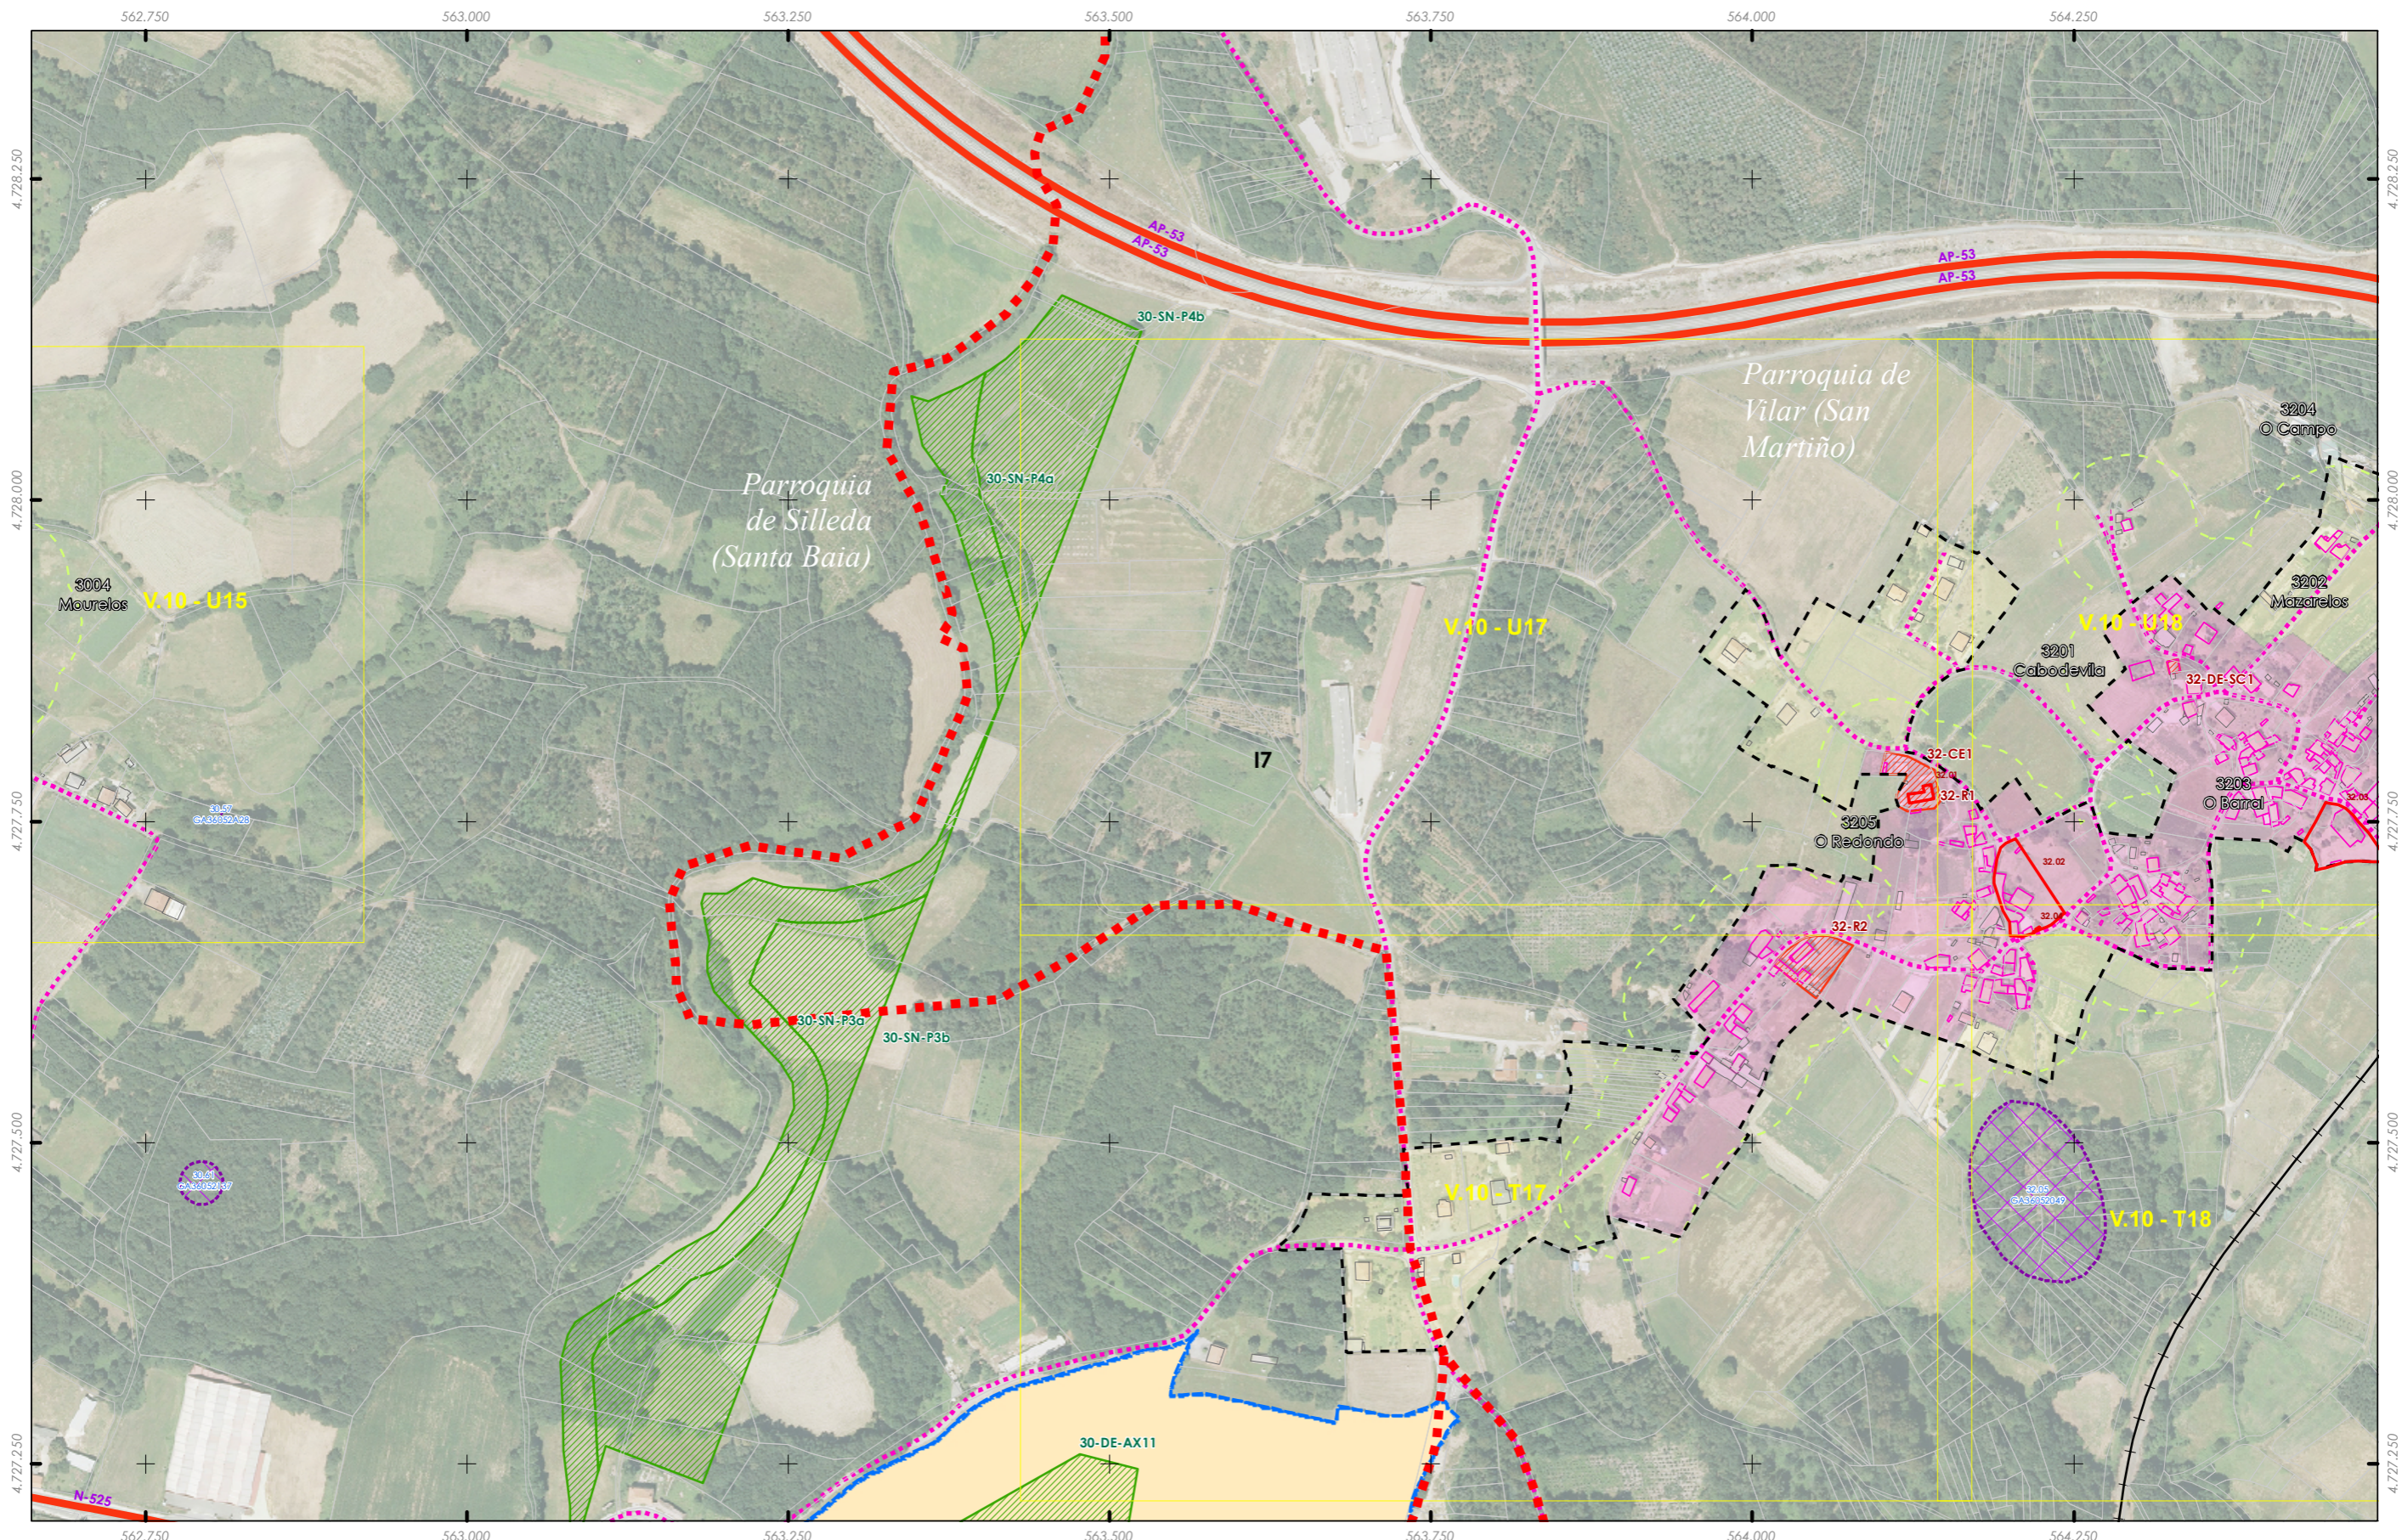

**Alfonso Botana S.L.**  
 Aprobación Definitiva

II. ANÁLISE DO MODELO DE ASENTAMENTO POBOACIONAL  
 II.2 ANÁLISE DO T.M.

0 50 100 200 Metros

<p>Limite T.M. de Silleda</p> <p>Fonte: Cartografía IGN 1:25.000</p> <p>Limite parroquial</p> <p>Mosaicos</p> <p>Escala 1:2.000 - Núcleos rurais</p> <p>Mosaicos de planos de ordenación</p> <p>Escala 1:1.000 - Núcleos urbanos</p> <p>Fonte de datos:</p> <ul style="list-style-type: none"> <li>Elaboración propia / Concello de Silleda</li> <li>Ortofotomapa PNOA 2020, CNIG</li> <li>Parcelario catastral, Sede electrónica del catastro</li> </ul>	<p>Patrimonio Cultural</p> <ul style="list-style-type: none"> <li>Arquitectónico-etnográfico</li> <li>Arqueolóxico</li> <li>Camión de Santiago - Vía da Prata</li> <li>Camión Real</li> </ul>	<ul style="list-style-type: none"> <li>Solo urbano</li> <li>Solo de núcleo rural</li> <li>Zona común</li> <li>Zona tradicional</li> <li>Parcelario catastral</li> <li>Zona de influencia 50m edif. trad.</li> <li>Non tradicionais</li> <li>Tradicionais</li> </ul>	<p>Dotacións e servizos existentes</p> <ul style="list-style-type: none"> <li>Zonas verdes / Espazos libres</li> <li>Equipamentos</li> <li>Estradas Autonomicas</li> <li>Estradas Deputacion</li> <li>Estradas Estatais</li> <li>Estradas Municipais</li> <li>AVE</li> <li>FF.CC.</li> <li>Sistema Ferroviario</li> </ul>	<p>GRÁFICO DE FOLLAS</p> <p>GRÁFICO DE HOJAS</p> <p>54 de 108</p>	<p>Concello de SILLEDA</p> <p>ALFONSO BOTANA</p> <p>36052_PXOM_202303_AD</p> <p>Marzo 2023</p> <p>ETRS 89 29N</p> <p>EPSG: 25829</p>	<p>CONCELLO DE SILLEDA (PONTEVEDRA)</p> <p>AYUNTAMIENTO DE SILLEDA (PONTEVEDRA)</p> <p>PLAN XERAL DE ORDENACIÓN MUNICIPAL</p> <p>PLAN XERAL DE ORDENACIÓN MUNICIPAL</p> <p>Alfonso Botana S.L.</p> <p>Aprobación Definitiva</p> <p>II. ANÁLISE DO MODELO DE ASENTAMENTO POBOACIONAL</p> <p>II.2 ANÁLISE DO T.M.</p> <p>0 50 100 200 Metros</p>
---	---	---	---	---	--	--