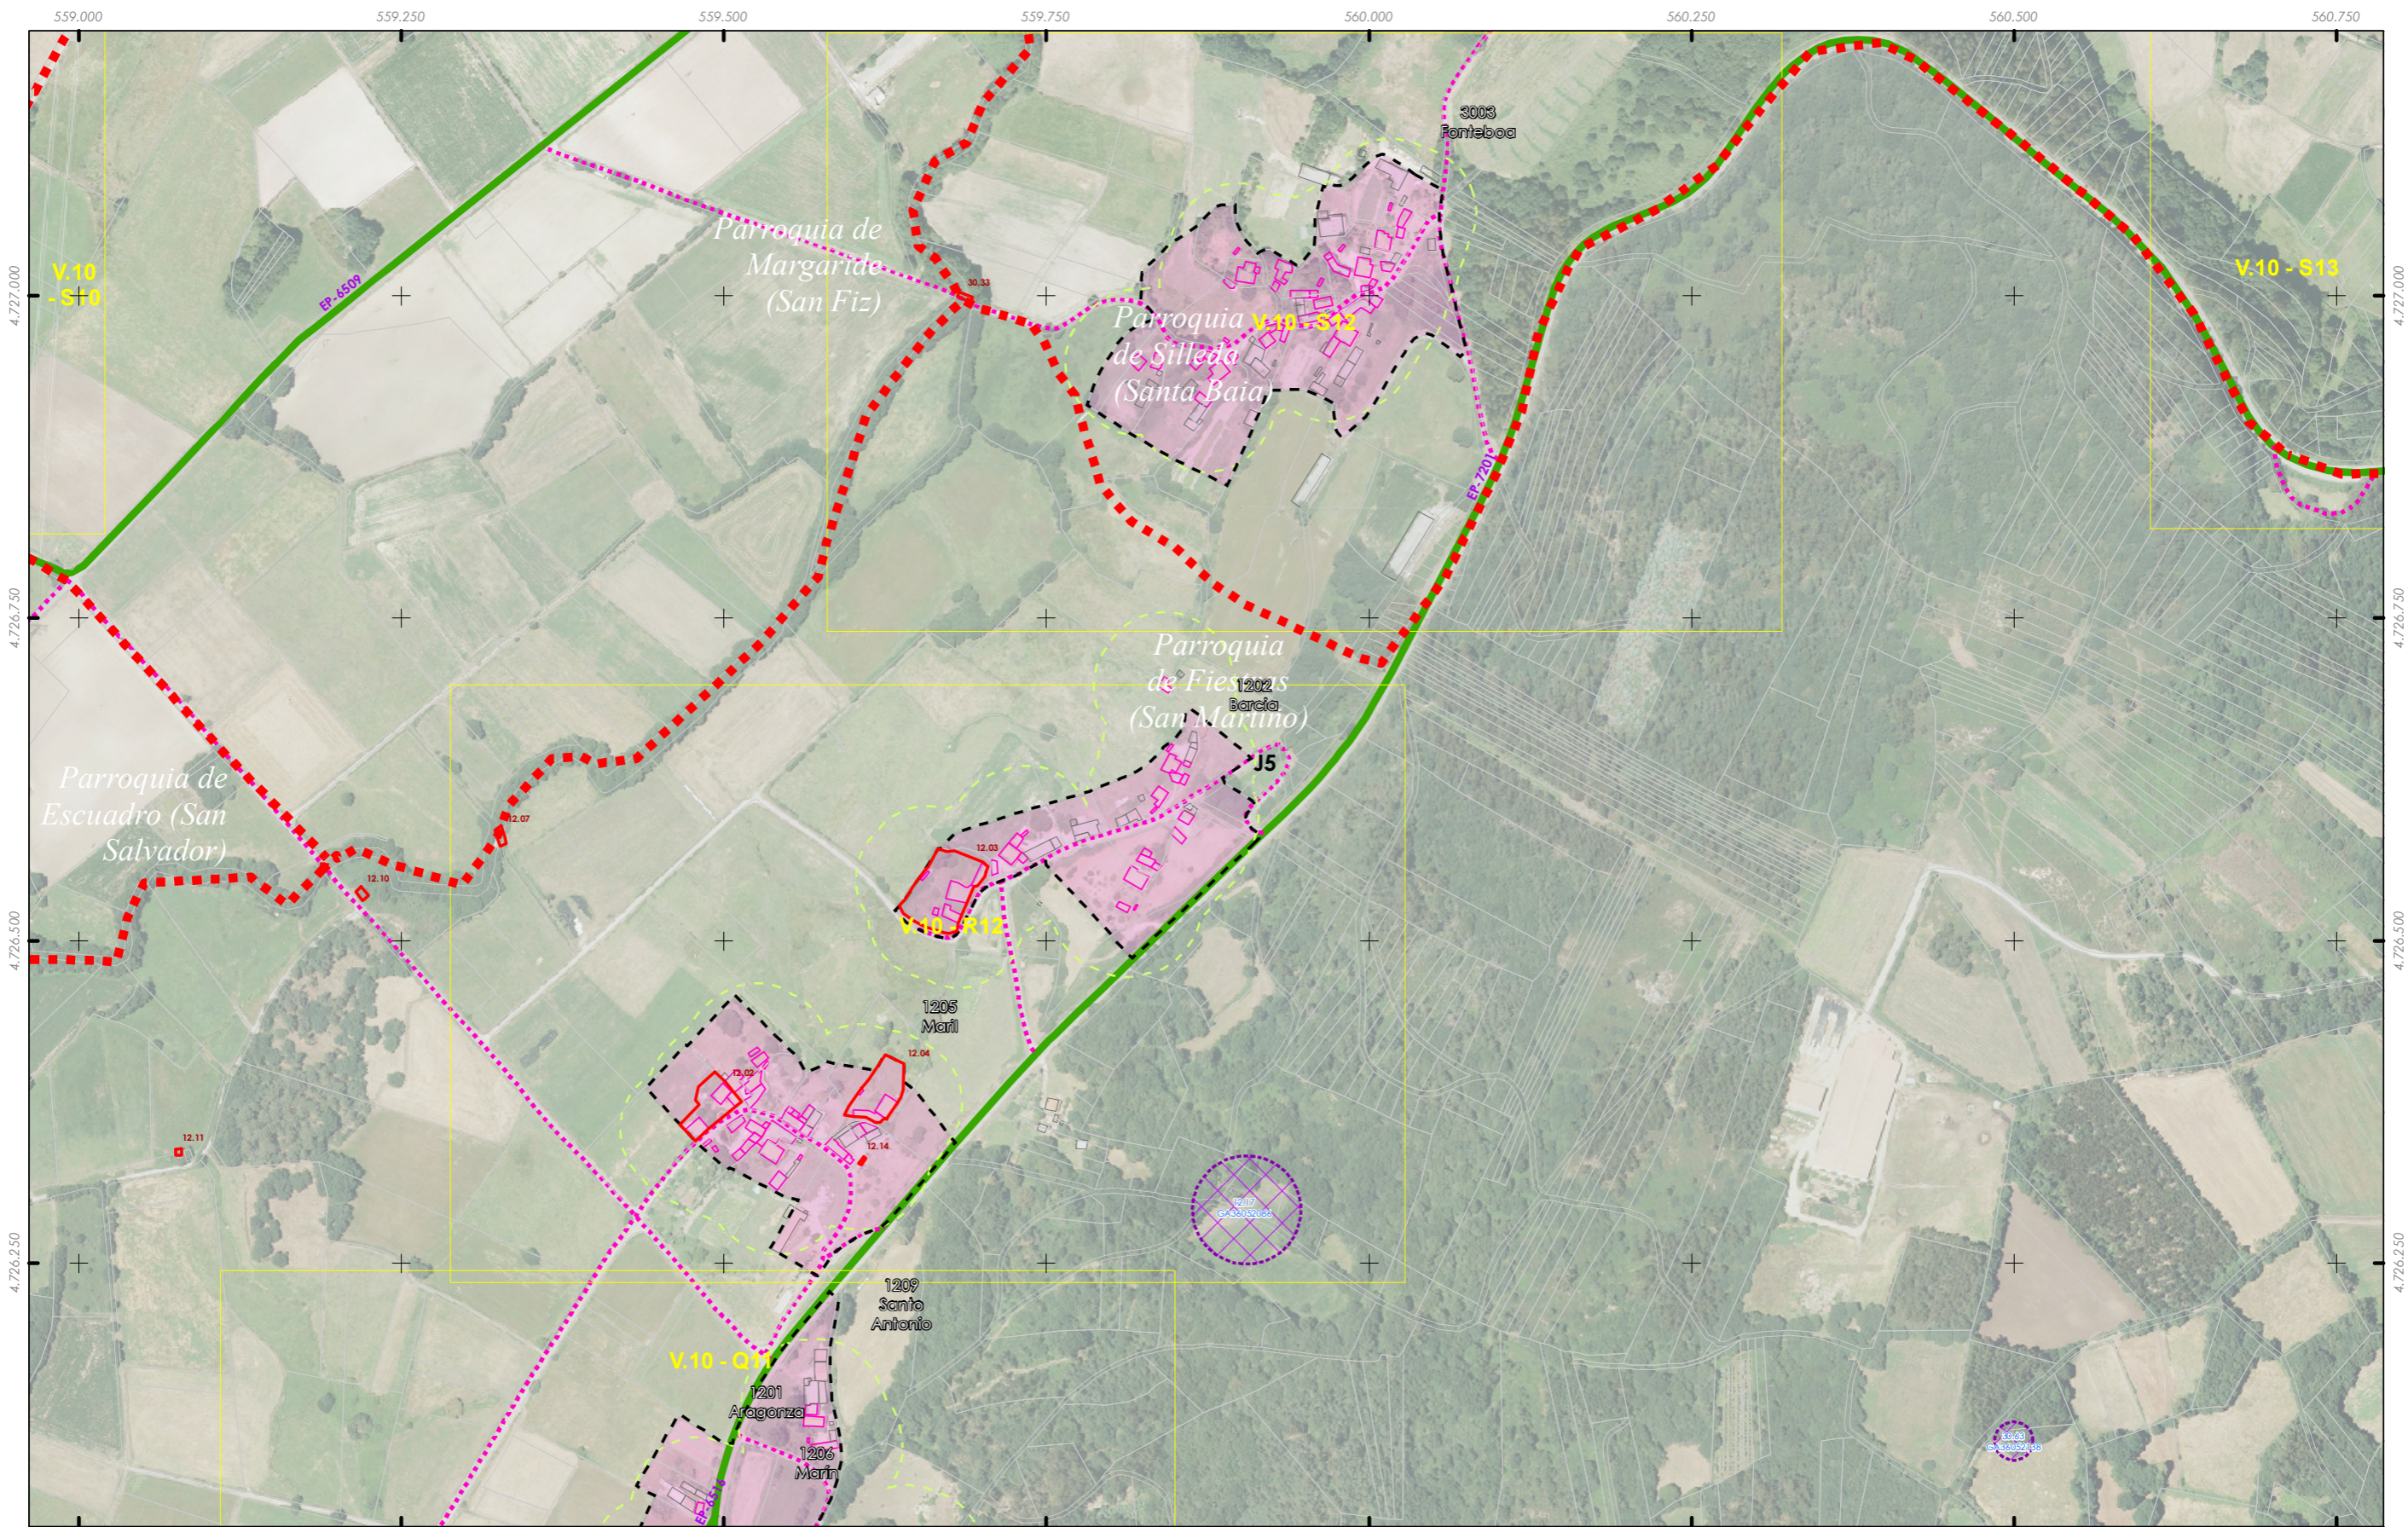

| <p>Limite T.M. de Silleda</p> <p>Fonte: Cartografía IGN 1:25.000</p> <p>Limite parroquial</p> <p>Mosaicos</p> <p>Escala 1:2.000 - Núcleos rurais</p> <p>Mosaicos de planos de ordenación</p> <p>Escala 1:1.000 - Núcleos urbanos</p> <p>Fonte de datos:</p> <ul style="list-style-type: none"> Elaboración propia / Concello de Silleda Ortofotomapa PNOA 2020, CNIG Parcelario catastral, Sede electrónica del catastro | <p>Patrimonio Cultural</p> <ul style="list-style-type: none"> Arquitectónico-etnográfico Arqueolóxico Camión de Santiago - Vía da Prata Camión Real | <p>Solo urbano</p> <p>Solo de núcleo rural</p> <p>Zona común</p> <p>Zona tradicional</p> <p>Parcelario catastral</p> <p>Zona de influencia 50m edif. trad.</p> <p>Non tradicionais</p> <p>Tradicionais</p> | <p>Dotacións e servizos existentes</p> <ul style="list-style-type: none"> Zonas verdes / Espazos libres Equipamentos Estradas Autonomicas Estradas Deputacion Estradas Estatais Estradas Municipais AVE FF.CC. Sistema Ferroviario | <table border="1"> <tr><td>AL</td><td>92</td></tr> <tr><td>A1</td><td>93</td></tr> <tr><td>A2</td><td>94</td></tr> <tr><td>A3</td><td>95</td></tr> <tr><td>A4</td><td>96</td></tr> <tr><td>A5</td><td>97</td></tr> <tr><td>A6</td><td>98</td></tr> <tr><td>A7</td><td>99</td></tr> <tr><td>A8</td><td>00</td></tr> <tr><td>A9</td><td>01</td></tr> <tr><td>A0</td><td>02</td></tr> <tr><td>B1</td><td>03</td></tr> <tr><td>B2</td><td>04</td></tr> <tr><td>B3</td><td>05</td></tr> <tr><td>B4</td><td>06</td></tr> <tr><td>B5</td><td>07</td></tr> <tr><td>B6</td><td>08</td></tr> <tr><td>B7</td><td>09</td></tr> <tr><td>B8</td><td>10</td></tr> <tr><td>B9</td><td>11</td></tr> <tr><td>B0</td><td>12</td></tr> <tr><td>C1</td><td>13</td></tr> <tr><td>C2</td><td>14</td></tr> <tr><td>C3</td><td>15</td></tr> <tr><td>C4</td><td>16</td></tr> <tr><td>C5</td><td>17</td></tr> <tr><td>C6</td><td>18</td></tr> <tr><td>C7</td><td>19</td></tr> <tr><td>C8</td><td>20</td></tr> <tr><td>C9</td><td>21</td></tr> <tr><td>C0</td><td>22</td></tr> <tr><td>D1</td><td>23</td></tr> <tr><td>D2</td><td>24</td></tr> <tr><td>D3</td><td>25</td></tr> <tr><td>D4</td><td>26</td></tr> <tr><td>D5</td><td>27</td></tr> <tr><td>D6</td><td>28</td></tr> <tr><td>D7</td><td>29</td></tr> <tr><td>D8</td><td>30</td></tr> <tr><td>D9</td><td>31</td></tr> <tr><td>D0</td><td>32</td></tr> <tr><td>E1</td><td>33</td></tr> <tr><td>E2</td><td>34</td></tr> <tr><td>E3</td><td>35</td></tr> <tr><td>E4</td><td>36</td></tr> <tr><td>E5</td><td>37</td></tr> <tr><td>E6</td><td>38</td></tr> <tr><td>E7</td><td>39</td></tr> <tr><td>E8</td><td>40</td></tr> <tr><td>E9</td><td>41</td></tr> <tr><td>E0</td><td>42</td></tr> <tr><td>F1</td><td>43</td></tr> <tr><td>F2</td><td>44</td></tr> <tr><td>F3</td><td>45</td></tr> <tr><td>F4</td><td>46</td></tr> <tr><td>F5</td><td>47</td></tr> <tr><td>F6</td><td>48</td></tr> <tr><td>F7</td><td>49</td></tr> <tr><td>F8</td><td>50</td></tr> <tr><td>F9</td><td>51</td></tr> <tr><td>F0</td><td>52</td></tr> <tr><td>G1</td><td>53</td></tr> <tr><td>G2</td><td>54</td></tr> <tr><td>G3</td><td>55</td></tr> <tr><td>G4</td><td>56</td></tr> <tr><td>G5</td><td>57</td></tr> <tr><td>G6</td><td>58</td></tr> <tr><td>G7</td><td>59</td></tr> <tr><td>G8</td><td>60</td></tr> <tr><td>G9</td><td>61</td></tr> <tr><td>G0</td><td>62</td></tr> <tr><td>H1</td><td>63</td></tr> <tr><td>H2</td><td>64</td></tr> <tr><td>H3</td><td>65</td></tr> <tr><td>H4</td><td>66</td></tr> <tr><td>H5</td><td>67</td></tr> <tr><td>H6</td><td>68</td></tr> <tr><td>H7</td><td>69</td></tr> <tr><td>H8</td><td>70</td></tr> <tr><td>H9</td><td>71</td></tr> <tr><td>H0</td><td>72</td></tr> <tr><td>I1</td><td>73</td></tr> <tr><td>I2</td><td>74</td></tr> <tr><td>I3</td><td>75</td></tr> <tr><td>I4</td><td>76</td></tr> <tr><td>I5</td><td>77</td></tr> <tr><td>I6</td><td>78</td></tr> <tr><td>I7</td><td>79</td></tr> <tr><td>I8</td><td>80</td></tr> <tr><td>I9</td><td>81</td></tr> <tr><td>I0</td><td>82</td></tr> <tr><td>J1</td><td>83</td></tr> <tr><td>J2</td><td>84</td></tr> <tr><td>J3</td><td>85</td></tr> <tr><td>J4</td><td>86</td></tr> <tr><td>J5</td><td>87</td></tr> <tr><td>J6</td><td>88</td></tr> <tr><td>J7</td><td>89</td></tr> <tr><td>J8</td><td>90</td></tr> <tr><td>J9</td><td>91</td></tr> <tr><td>J0</td><td>92</td></tr> <tr><td>K1</td><td>93</td></tr> <tr><td>K2</td><td>94</td></tr> <tr><td>K3</td><td>95</td></tr> <tr><td>K4</td><td>96</td></tr> <tr><td>K5</td><td>97</td></tr> <tr><td>K6</td><td>98</td></tr> <tr><td>K7</td><td>99</td></tr> <tr><td>K8</td><td>00</td></tr> <tr><td>K9</td><td>01</td></tr> <tr><td>K0</td><td>02</td></tr> <tr><td>L1</td><td>03</td></tr> <tr><td>L2</td><td>04</td></tr> <tr><td>L3</td><td>05</td></tr> <tr><td>L4</td><td>06</td></tr> <tr><td>L5</td><td>07</td></tr> <tr><td>L6</td><td>08</td></tr> <tr><td>L7</td><td>09</td></tr> <tr><td>L8</td><td>10</td></tr> <tr><td>L9</td><td>11</td></tr> <tr><td>L0</td><td>12</td></tr> <tr><td>M1</td><td>13</td></tr> <tr><td>M2</td><td>14</td></tr> <tr><td>M3</td><td>15</td></tr> <tr><td>M4</td><td>16</td></tr> <tr><td>M5</td><td>17</td></tr> <tr><td>M6</td><td>18</td></tr> <tr><td>M7</td><td>19</td></tr> <tr><td>M8</td><td>20</td></tr> <tr><td>M9</td><td>21</td></tr> <tr><td>M0</td><td>22</td></tr> <tr><td>N1</td><td>23</td></tr> <tr><td>N2</td><td>24</td></tr> <tr><td>N3</td><td>25</td></tr> <tr><td>N4</td><td>26</td></tr> <tr><td>N5</td><td>27</td></tr> <tr><td>N6</td><td>28</td></tr> <tr><td>N7</td><td>29</td></tr> <tr><td>N8</td><td>30</td></tr> <tr><td>N9</td><td>31</td></tr> <tr><td>N0</td><td>32</td></tr> <tr><td>O1</td><td>33</td></tr> <tr><td>O2</td><td>34</td></tr> <tr><td>O3</td><td>35</td></tr> <tr><td>O4</td><td>36</td></tr> <tr><td>O5</td><td>37</td></tr> <tr><td>O6</td><td>38</td></tr> <tr><td>O7</td><td>39</td></tr> <tr><td>O8</td><td>40</td></tr> <tr><td>O9</td><td>41</td></tr> <tr><td>O0</td><td>42<