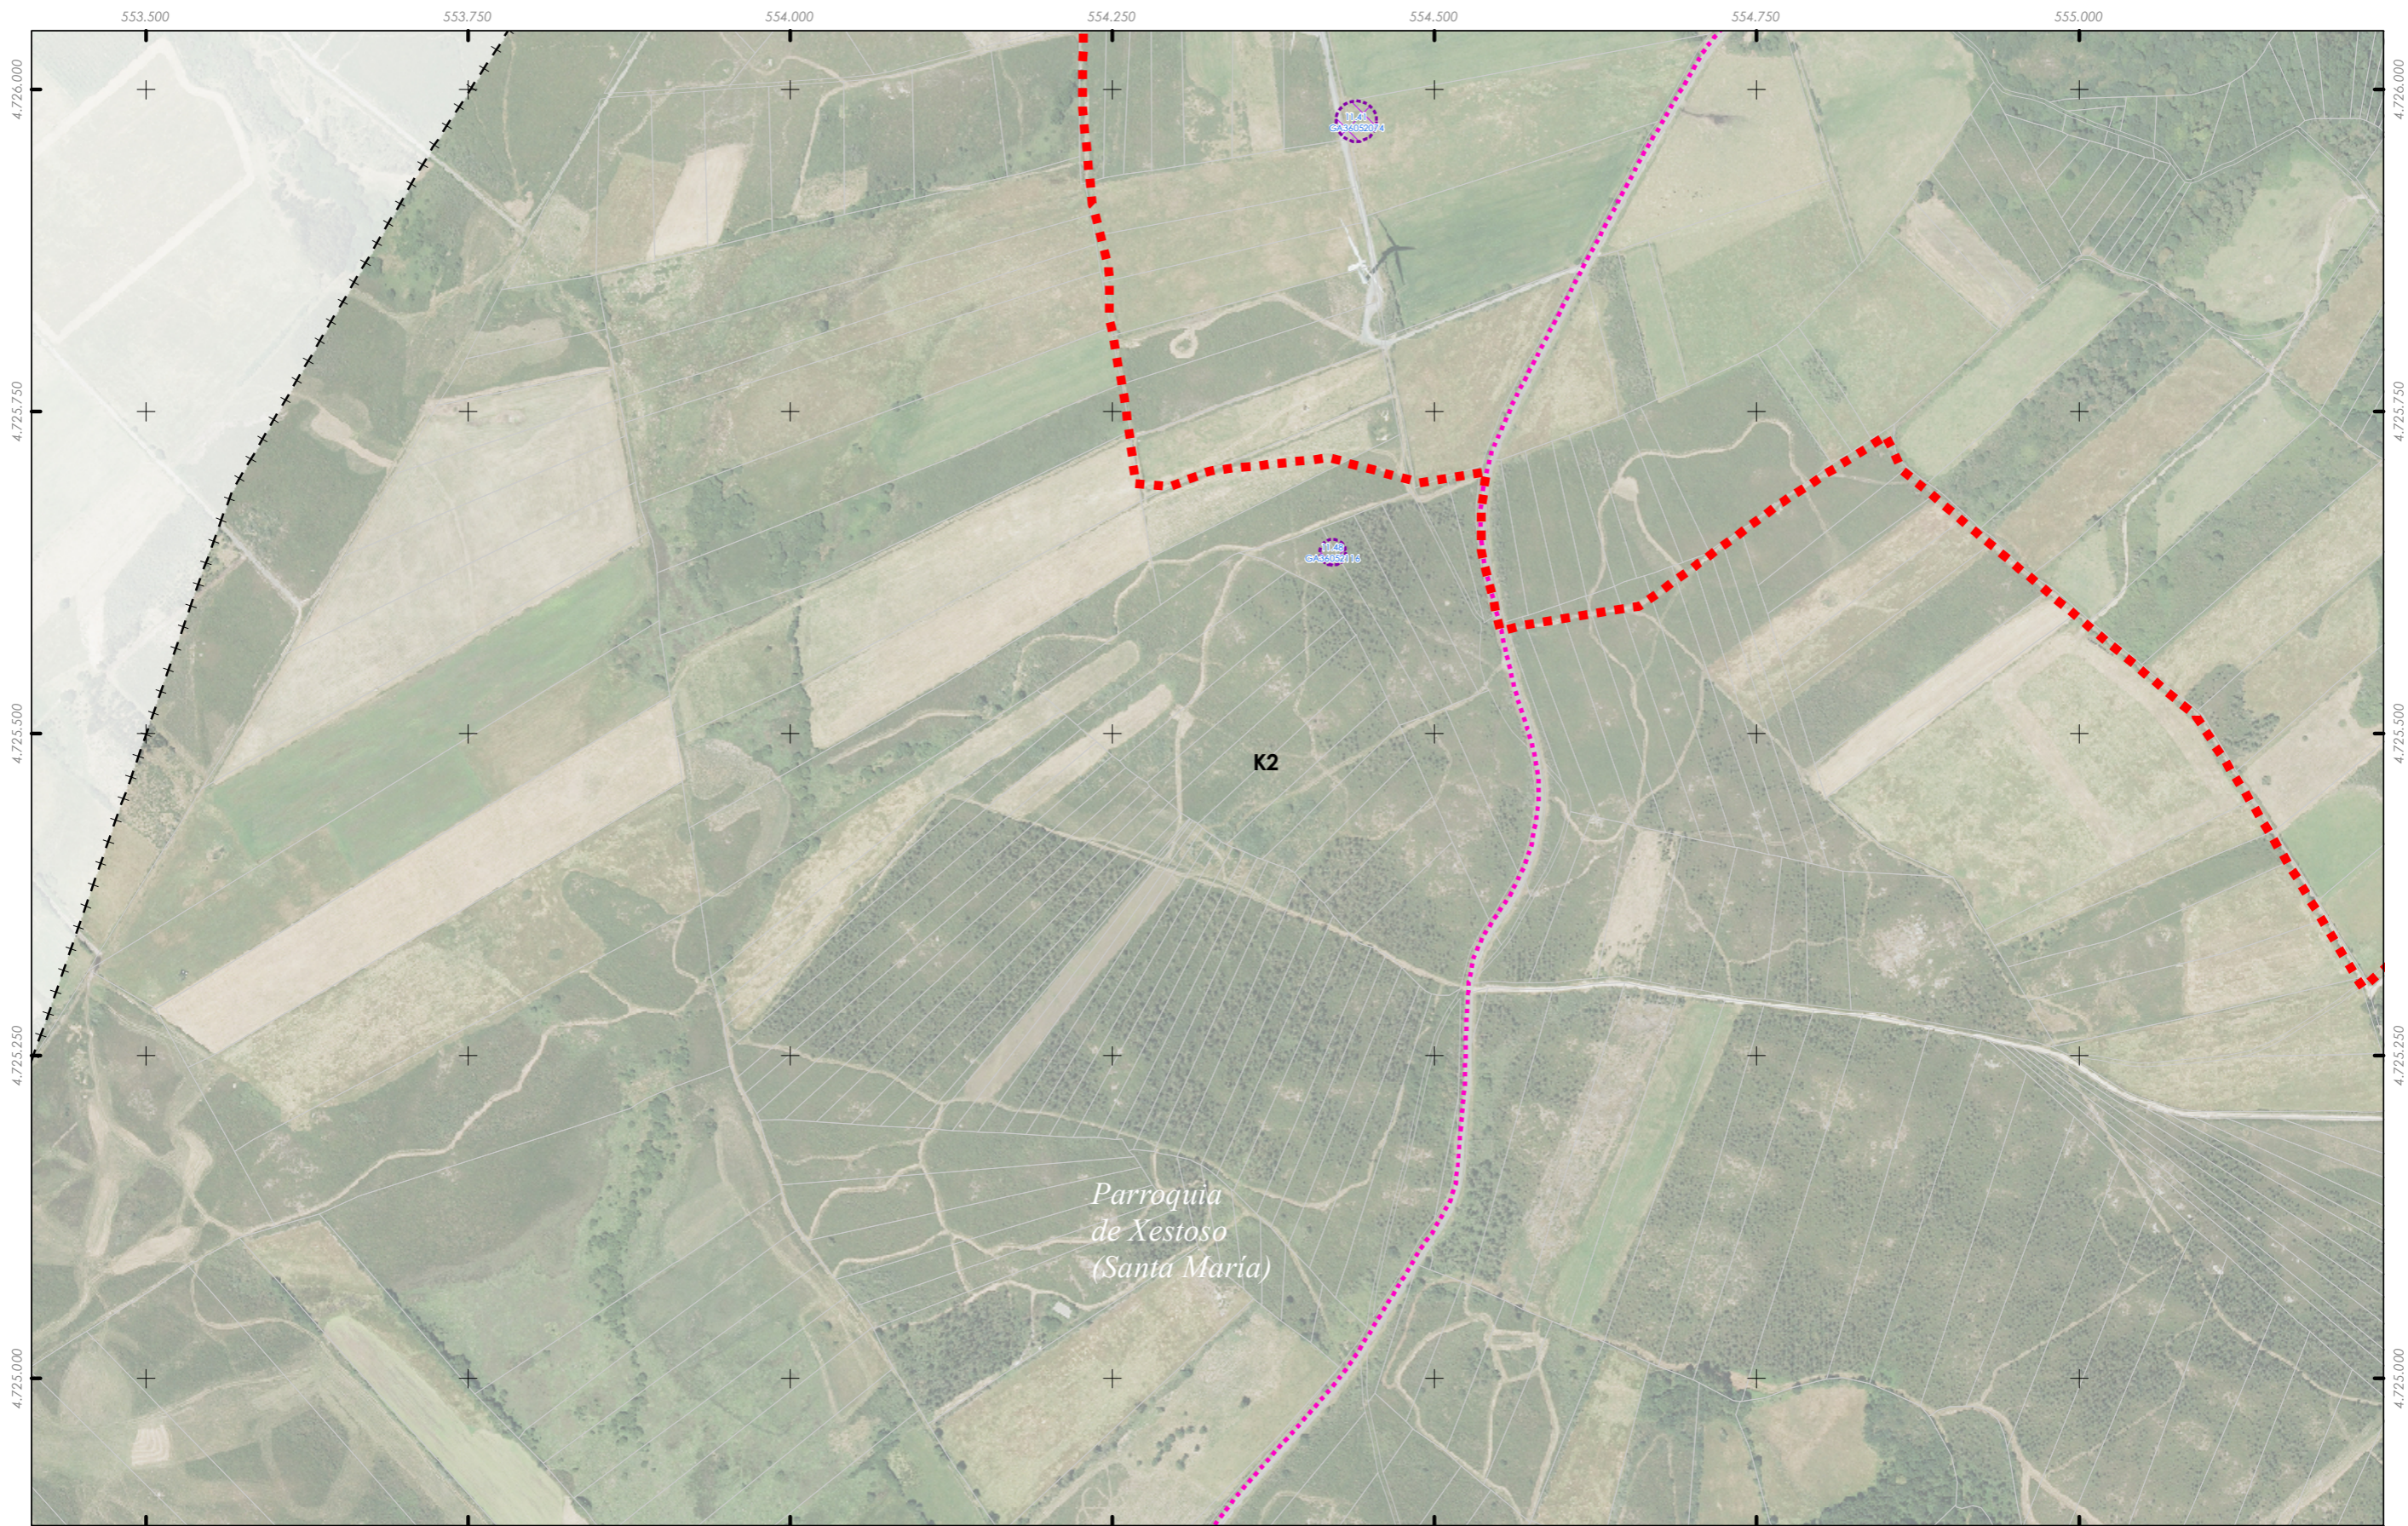

Limite T.M. de Silleda
+ + + + +
Fonte: Cartografía IGN 1:25.000
- - - - - Limite parroquial
Mosaicos
Escala 1:2.000 - Núcleos rurais
Mosaicos de planos de ordenación
Escala 1:1.000 - Núcleos urbanos

Patrimonio Cultural
Arquitectónico-etnográfico
Arqueolóxico
Camiño de Santiago - Vía da Prata
Camiño Real

Solo urbano
Solo de núcleo rural
Zona común
Zona tradicional
Parcelario catastral
Zona de influencia 50m edif. trad.
Non tradicionais
Tradicionais

Dotacións e servizos existentes
Zonas verdes / Espazos libres
Equipamentos
Estradas Autonomicas
Estradas Deputacion
Estradas Estatais
Estradas Municipais
AVE
FF.CC.
Sistema Ferroviario

Fonte de datos:
- Elaboración propia / Concello de Silleda
- Ortofotomapa PNOA 2020, CNIG
- Parcelario catastral, Sede electrónica del catastro

GRÁFICO DE FOLLAS
GRÁFICO DE HOJAS
64 de 108

Concello de SILLEDA
ALFONSO BOTANA
36052_PXOM_202303_AD
Marzo 2023 ETRS 89 29N
Marzo 2023 EPSG: 25829

CONCELLO DE SILLEDA (PONTEVEDRA)
AYUNTAMIENTO DE SILLEDA (PONTEVEDRA)
PLAN XERAL DE ORDENACIÓN MUNICIPAL
PLAN XERAL DE ORDENACIÓN MUNICIPAL
Alfonso Botana S.L.
Aprobación Definitiva
II. ANÁLISE DO MODELO DE ASENTAMENTO POBOACIONAL
II. ANÁLISE DO T.M.
0 50 100 200 Metros