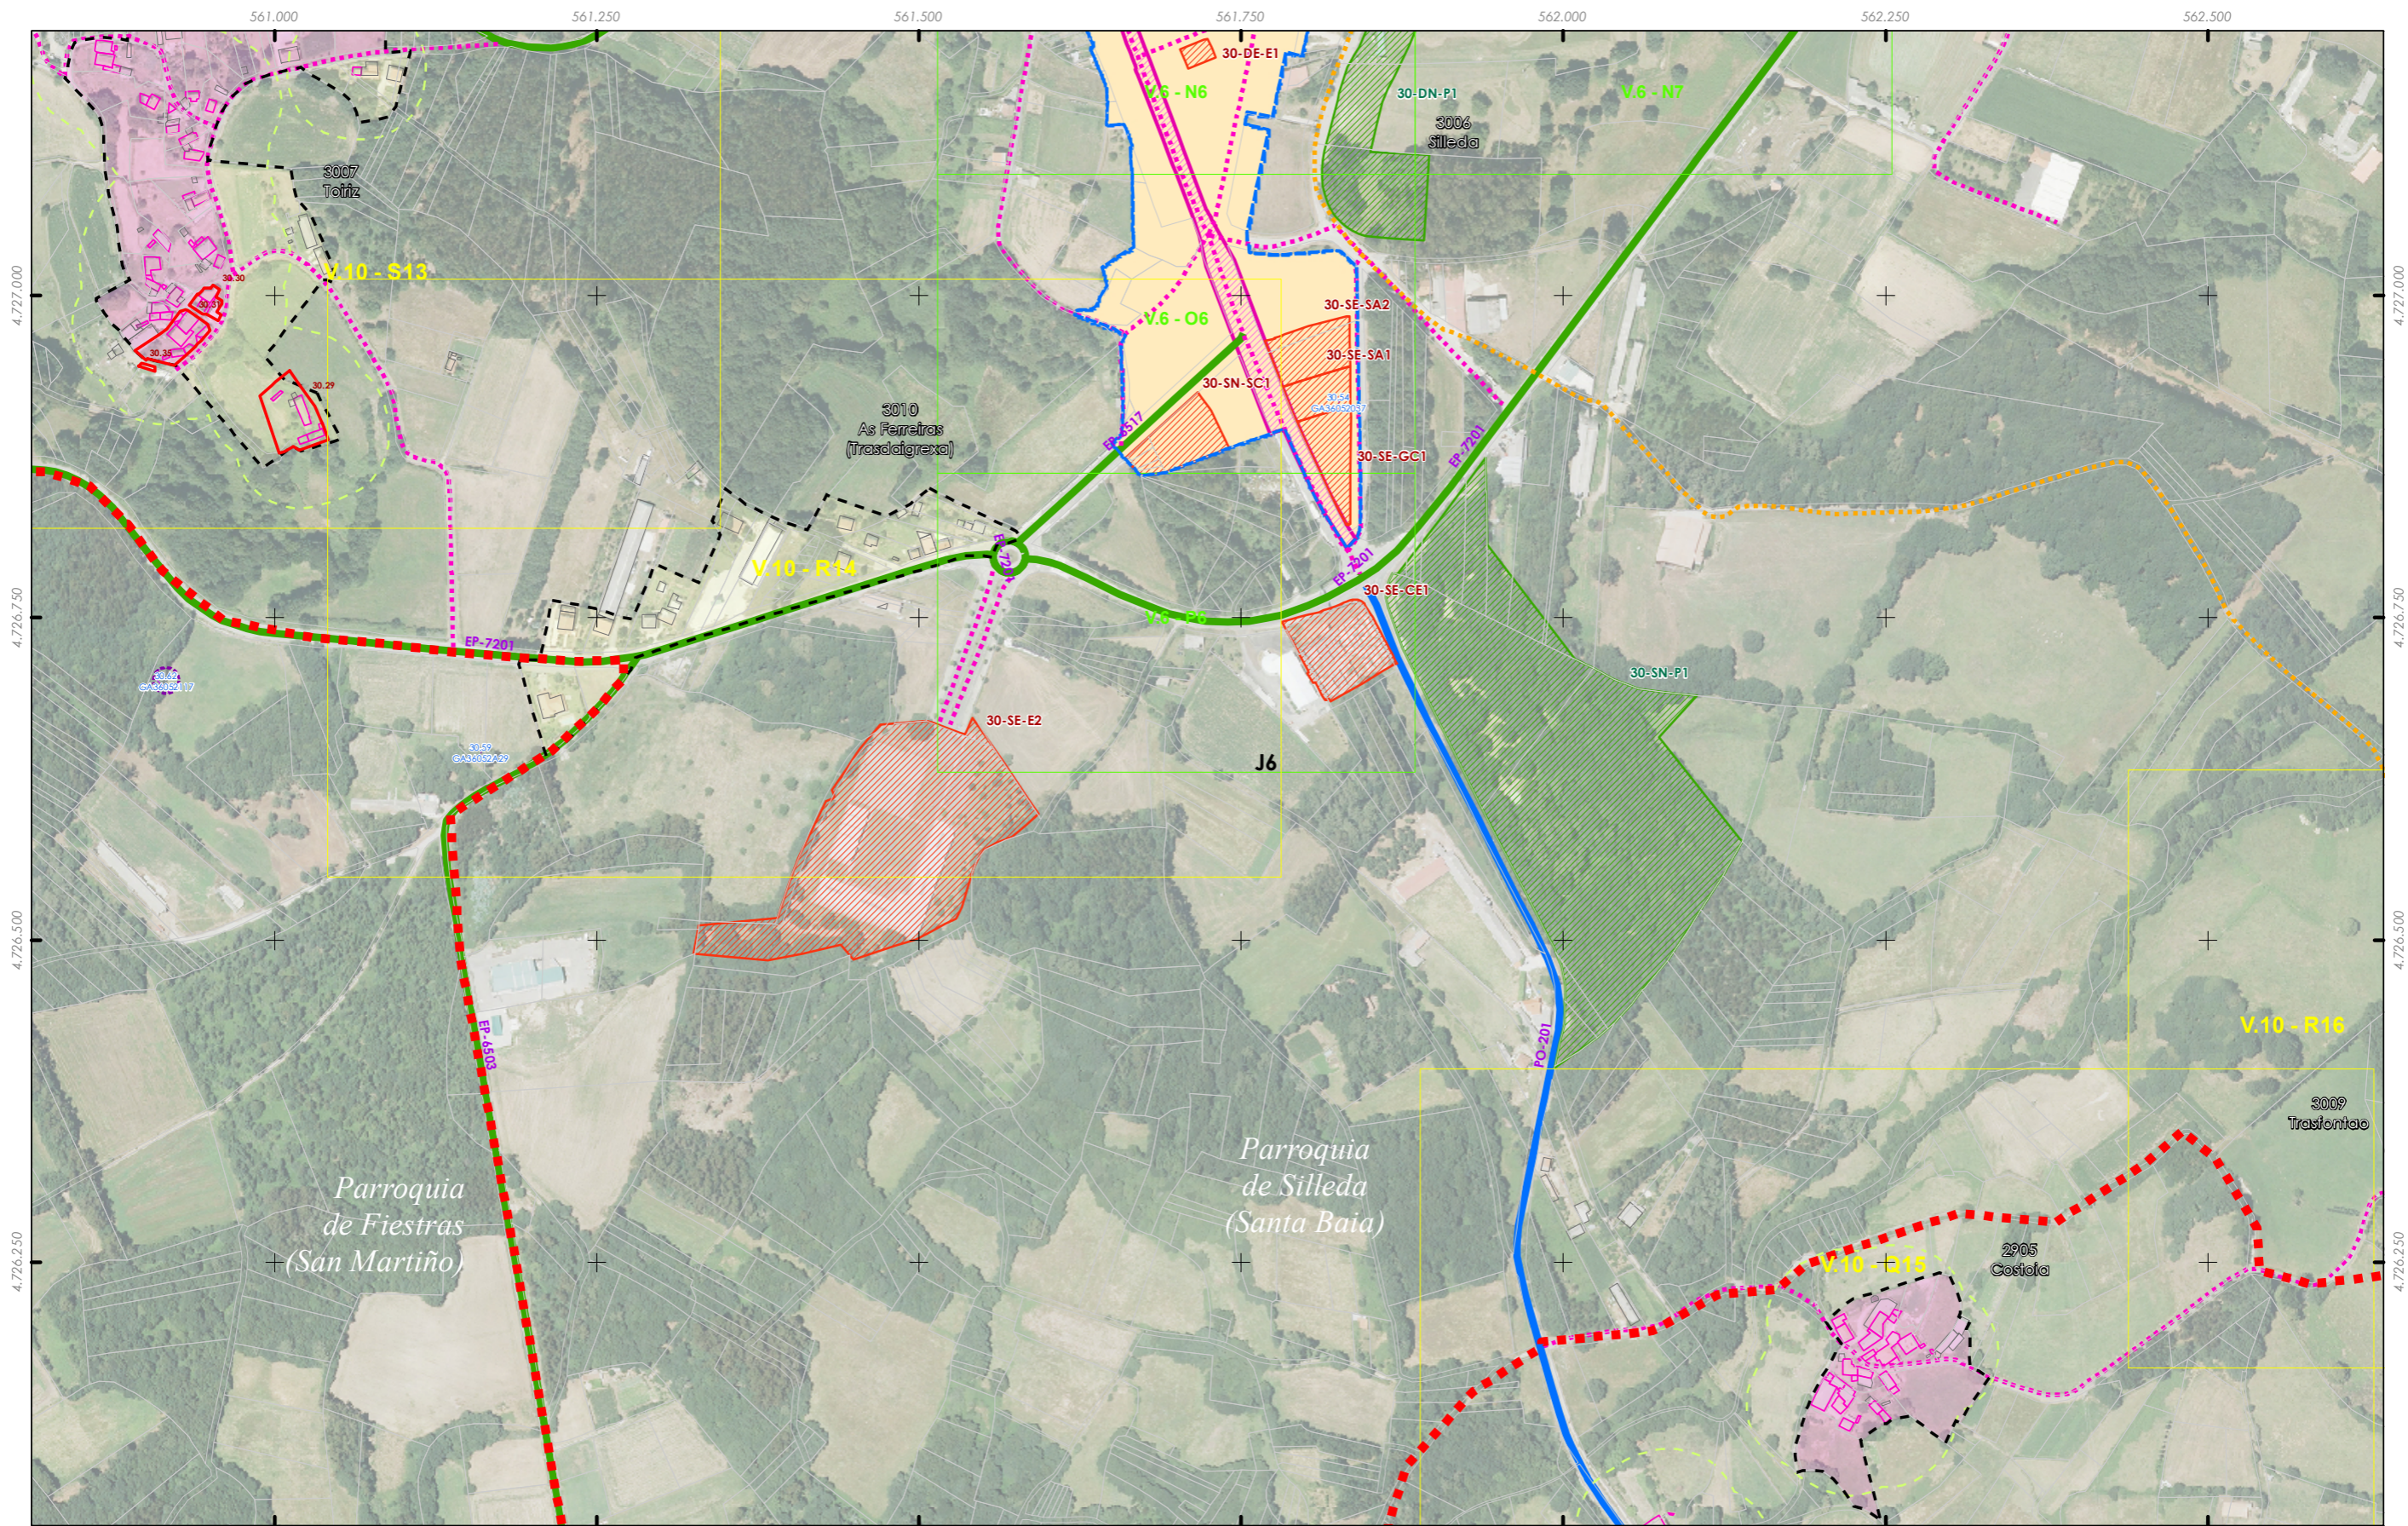

Limite T.M. de Silleda + + + + Fonte: Cartografía IGN 1:25.000 - - - - Limite parroquial Mosaicos Escala 1:2.000 - Núcleos rurais Mosaicos de planos de ordenación Escala 1:1.000 - Núcleos urbanos	Patrimonio Cultural Arquitectónico-etnográfico Arqueolóxico Camiño de Santiago - Vía da Prata Camiño Real	Solo urbano Solo de núcleo rural Zona común Zona tradicional Parcelario catastral Non tradicionais Tradicionais	Dotacións e servizos existentes Zonas verdes / Espazos libres Equipamentos Estradas Autonomicas Estradas Deputacion Estradas Estatais Estradas Municipais AVE FF.CC. Sistema Ferroviario	AL 1-92 A1 A2 A3 A4 A5 A6 A7 A8 A9 A0 B1 B2 B3 B4 B5 B6 B7 B8 B9 B0 C1 C2 C3 C4 C5 C6 C7 C8 C9 C0 D1 D2 D3 D4 D5 D6 D7 D8 D9 D0 E1 E2 E3 E4 E5 E6 E7 E8 E9 E0 F1 F2 F3 F4 F5 F6 F7 F8 F9 F0 G1 G2 G3 G4 G5 G6 G7 G8 G9 G0 H1 H2 H3 H4 H5 H6 H7 H8 H9 H0 I1 I2 I3 I4 I5 I6 I7 I8 I9 I0 J1 J2 J3 J4 J5 J6 J7 J8 J9 J0 K1 K2 K3 K4 K5 K6 K7 K8 K9 K0 L1 L2 L3 L4 L5 L6 L7 L8 L9 L0 M1 M2 M3 M4 M5 M6 M7 M8 M9 M0 N1 N2 N3 N4 N5 N6 N7 N8 N9 N0 O1 O2 O3 O4 O5 O6 O7 O8 O9 O0 P1 P2 P3 P4 P5 P6 P7 P8 P9 P0 Q1 Q2 Q3 Q4 Q5 Q6 Q7 Q8 Q9 Q0 R1 R2 R3 R4 R5 R6 R7 R8 R9 R0 S1 S2 S3 S4 S5 S6 S7 S8 S9 S0 T1 T2 T3 T4 T5 T6 T7 T8 T9 T0 U1 U2 U3 U4 U5 U6 U7 U8 U9 U0 V1 V2 V3 V4 V5 V6 V7 V8 V9 V0 W1 W2 W3 W4 W5 W6 W7 W8 W9 W0 X1 X2 X3 X4 X5 X6 X7 X8 X9 X0 Y1 Y2 Y3 Y4 Y5 Y6 Y7 Y8 Y9 Y0 Z1 Z2 Z3 Z4 Z5 Z6 Z7 Z8 Z9 Z0 GRÁFICO DE FOLLAS GRÁFICO DE HOJAS	Concello de SILLEDA ALFONSO BOTANA 36052_PXOM_202303_AD Marzo 2023 ETRS 89 29N Marzo 2023 EPSG: 28829	CONCELLO DE SILLEDA (PONTEVEDRA) AYUNTAMIENTO DE SILLEDA (PONTEVEDRA) PLAN XERAL DE ORDENACIÓN MUNICIPAL PLAN XERAL DE ORDENACIÓN MUNICIPAL Alfonso Botana S.L. Aprobación Definitiva II. ANÁLISE DO MODELO DE ASENTAMENTO POBOACIONAL II. ANÁLISE DO MODELO DE ASENTAMENTO POBOACIONAL II.2 ANÁLISE DO T.M. II.2 ANÁLISE DO T.M. 0 50 100 200 Metros

Fonte de datos:
- Elaboración propia / Concello de Silleda
- Ortofotomapa PNOA 2020, CNIG
- Parcelario catastral, Sede electrónica del catastro