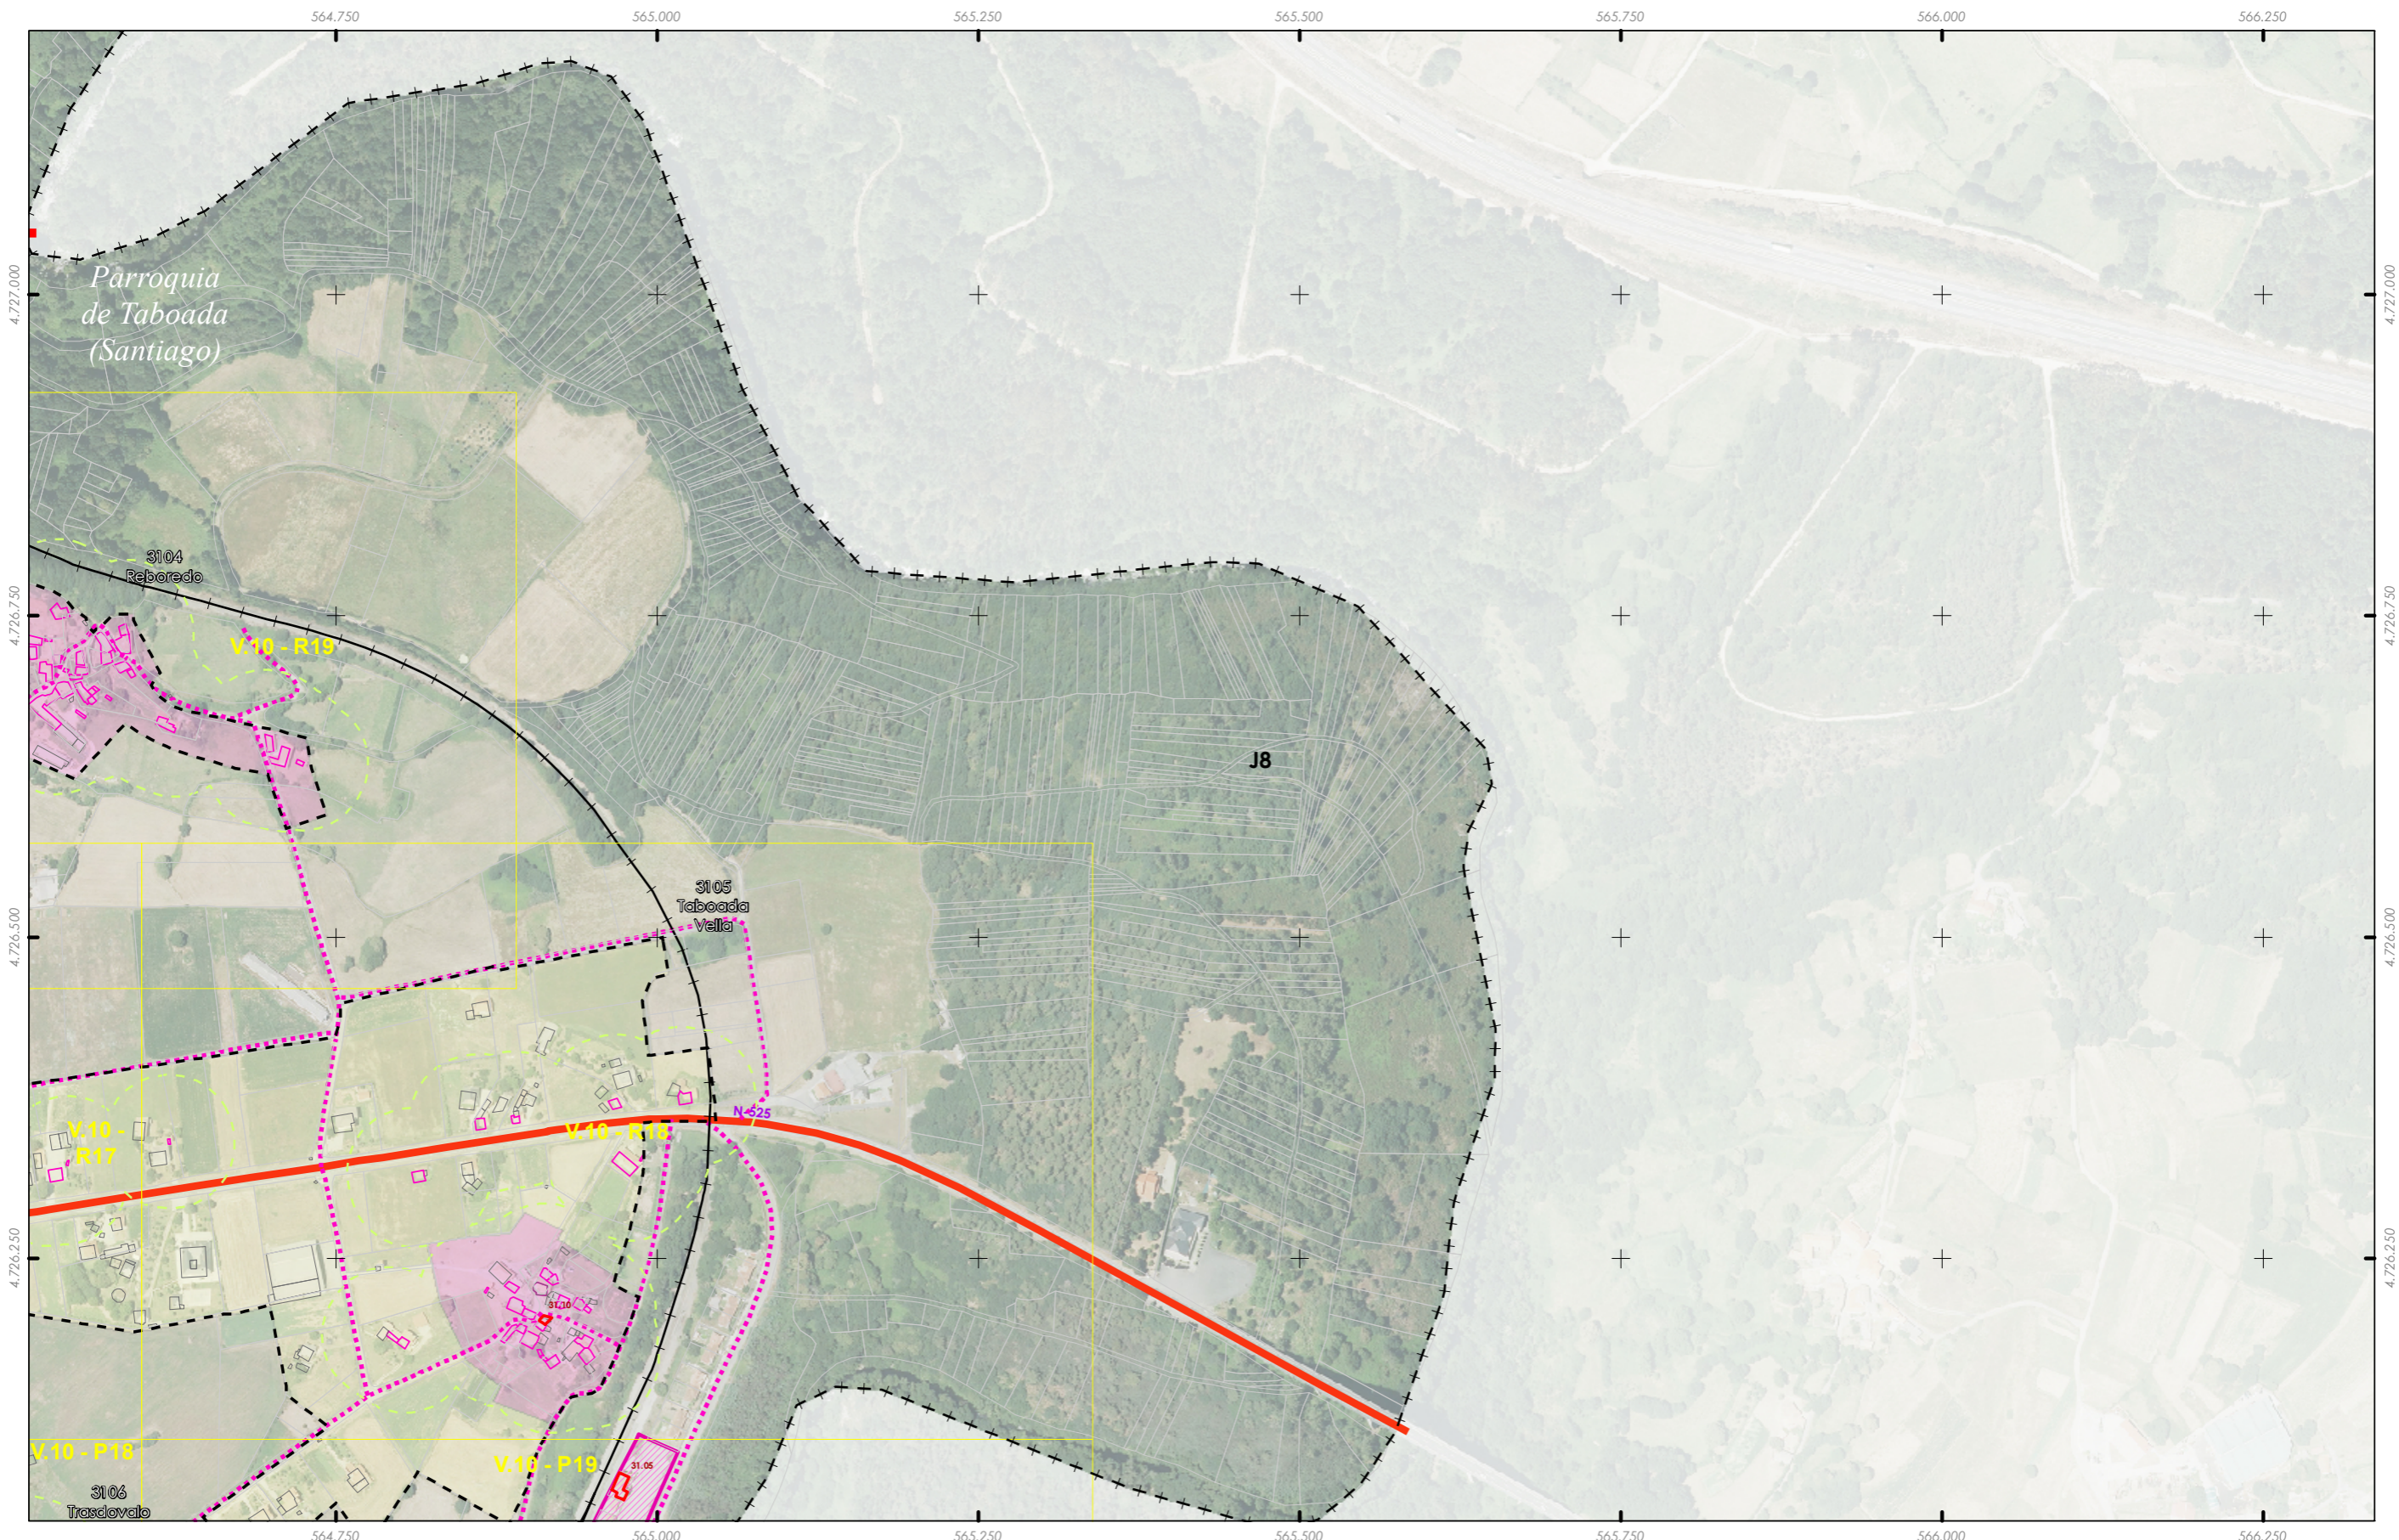

Limite T.M. de Silleda
+ + + + + Fonte: Cartografía IGN 1:25.000
■ ■ ■ Limite parroquial
Mosaicos
Escala 1:2.000 - Núcleos rurais
Mosaicos de planos de ordenación
Escala 1:1.000 - Núcleos urbanos

Patrimonio Cultural
[Red outline] Arquitectónico-etnográfico
[Purple outline] Arqueolóxico
[Dotted line] Camiño de Santiago - Vía da Prata
[Yellow line] Camiño Real

[Blue outline] Solo urbano
[Black outline] Solo de núcleo rural
[Yellow outline] Zona común
[Pink outline] Zona tradicional
[White outline] Parcelario catastral
[Green outline] Zona de influencia 50m edif. trad.
[Grey outline] Non tradicionais
[Pink outline] Tradicionais

Dotacións e servizos existentes
[Green outline] Zonas verdes / Espazos libres
[Red outline] Equipamentos
[Blue outline] Estradas Autonomicas
[Green outline] Estradas Deputacion
[Red outline] Estradas Estatais
[Dotted line] Estradas Municipais
[Orange line] AVE
[Black line] FF.CC.
[Pink outline] Sistema Ferroviario

Fonte de datos:
- Elaboración propia / Concello de Silleda
- Ortofotomapa PNOA 2020, CNIG
- Parcelario catastral, Sede electrónica del catastro

Gráfico de follas (sheet grid) showing a 10x10 grid with the current sheet highlighted in red. The grid labels range from A1 to J10.

GRÁFICO DE FOLLAS
GRÁFICO DE HOJAS

62 de 108

Concello de SILLEDA

CONCELLO DE SILLEDA (PONTEVEDRA)
AYUNTAMIENTO DE SILLEDA (PONTEVEDRA)
PLAN XERAL DE ORDENACIÓN MUNICIPAL
PLAN XERAL DE ORDENACIÓN MUNICIPAL

Alfonso Botana S.L.
Aprobación Definitiva

II. ANÁLISE DO MODELO DE ASENTAMENTO POBOACIONAL
II.2 ANÁLISE DO T.M.

36052_PXOM_202303_AD
Marzo 2023 ETRS 89 29N
Marzo 2023 EPSG: 25829

1:5.000

0 50 100 200 Metros