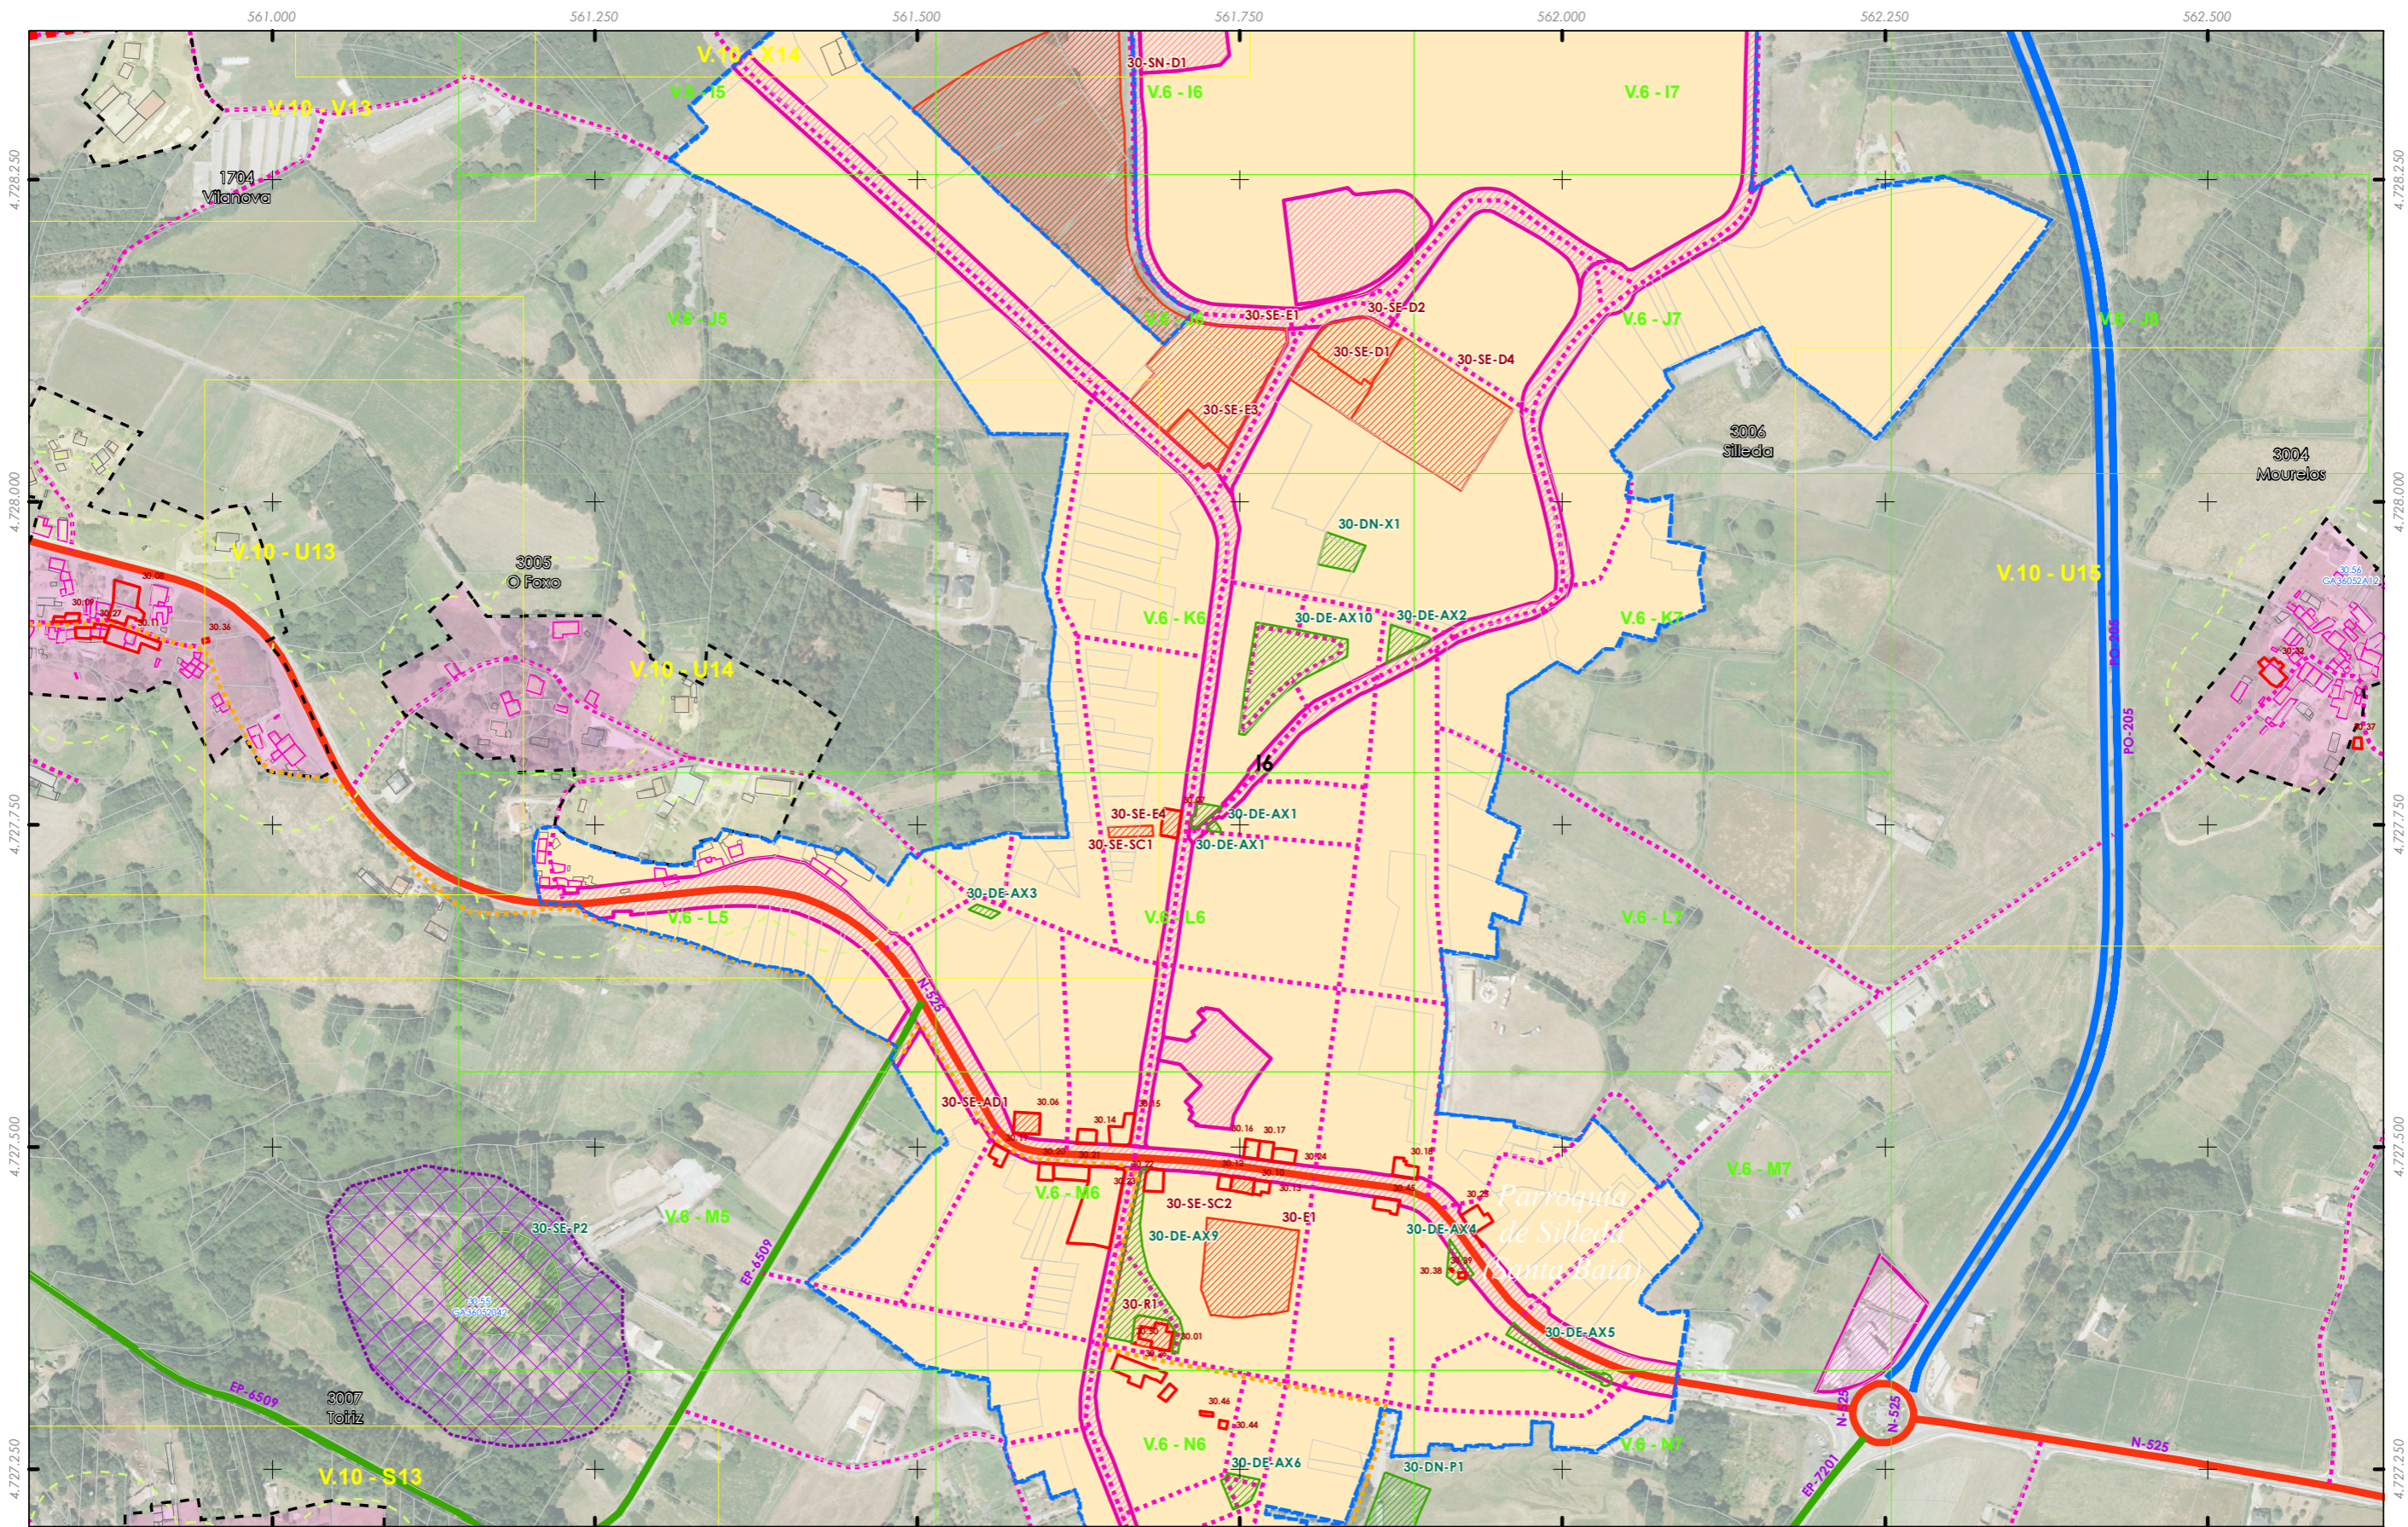

- Limite T.M. de Silleda
- Fonte: Cartografía IGN 1:25.000
- Limite parroquial
- Mosaicos
  - Escala 1:2.000 - Núcleos rurais
  - Mosaicos de planos de ordenación
  - Escala 1:1.000 - Núcleos urbanos

- Patrimonio Cultural
  - Arquitectónico-etnográfico
  - Arqueolóxico
  - Camión de Santiago - Vía da Prata
  - Camión Real

- Solo urbano
- Solo de núcleo rural
- Zona común
- Zona tradicional
- Parcelario catastral
- Zona de influencia 50m edif. trad.
- Non tradicionais
- Tradicionais

- Dotacións e servizos existentes
  - Zonas verdes / Espazos libres
  - Equipamentos
  - Estradas Autonomicas
  - Estradas Deputacion
  - Estradas Estatais
  - Estradas Municipais
  - AVE
  - FF.CC.
  - Sistema Ferroviario

Fonte de datos:
- Elaboración propia / Concello de Silleda
- Ortofotomapa PNOA 2020, CNIG
- Parcelario catastral, Sede electrónica del catastro

GRÁFICO DE FOLLAS
GRÁFICO DE HOJAS

A1	A2	A3	A4	A5	A6	A7	A8
B1	B2	B3	B4	B5	B6	B7	B8
C1	C2	C3	C4	C5	C6	C7	C8
D1	D2	D3	D4	D5	D6	D7	D8
E1	E2	E3	E4	E5	E6	E7	E8
F1	F2	F3	F4	F5	F6	F7	F8
G1	G2	G3	G4	G5	G6	G7	G8
H1	H2	H3	H4	H5	H6	H7	H8
I1	I2	I3	I4	I5	I6	I7	I8
J1	J2	J3	J4	J5	J6	J7	J8
K1	K2	K3	K4	K5	K6	K7	K8
L1	L2	L3	L4	L5	L6	L7	L8
M1	M2	M3	M4	M5	M6	M7	M8
N1	N2	N3	N4	N5	N6	N7	N8
O1	O2	O3	O4	O5	O6	O7	O8
P1	P2	P3	P4	P5	P6	P7	P8
Q1	Q2	Q3	Q4	Q5	Q6	Q7	Q8
R1	R2	R3	R4	R5	R6	R7	R8
S1	S2	S3	S4	S5	S6	S7	S8

3 de 108

Concello de SILLEDA

ALFONSO BOTANA S.L.
ARQUITECTURA URBANÍSTICA E INGENIERÍA

36052_PXOM_202303_AD
Marzo 2023 ETRS 89 29N
EPSG: 25829

CONCELLO DE SILLEDA (PONTEVEDRA)
AYUNTAMIENTO DE SILLEDA (PONTEVEDRA)
PLAN XERAL DE ORDENACIÓN MUNICIPAL
PLAN XERAL DE ORDENACIÓN MUNICIPAL

Alfonso Botana S.L.
Aprobación Definitiva

II. ANÁLISE DO MODELO DE ASENTAMENTO POBOACIONAL
II.2 ANÁLISE DO T.M.

0 50 100 200 Metros